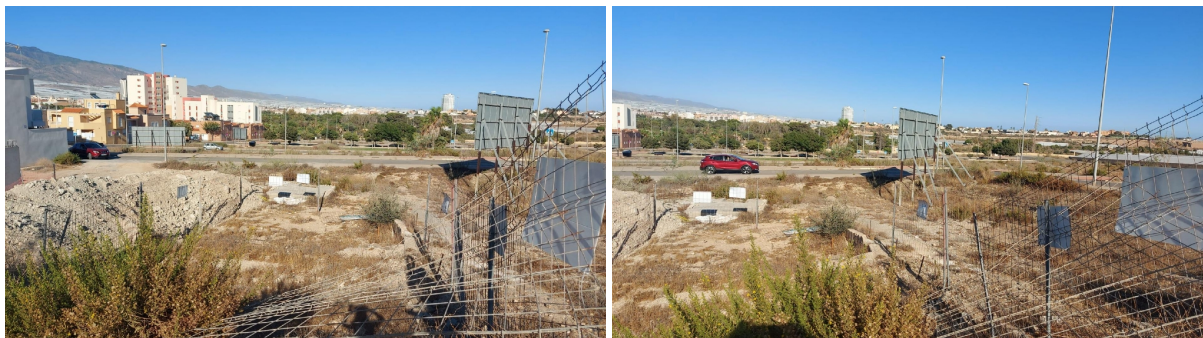

terreno en venta El Ejido, Poniente Almeriense

Oportunidad de inversión en El Ejido – Zona de la Loma, específicamente ubicado en calle Alboloduy. Este destacado solar cuenta con una superficie total de 112 m2 y ofrece un potencial construible de hasta 156 m2, lo que representa una excelente oportunidad tanto para proyectos residenciales como comerciales. Situado estratégicamente en la tranquila zona de Loma de la Mezquita, disfrutarás del acceso a servicios esenciales tales como colegios y supermercados a solo unos minutos caminando. Esta ubicación privilegiada no solo aporta comodidad sino también calidad vida al entorno familiar que buscas crear o mejorar. No te pierdas esta ocasión única; el precio es muy atractivo: tan solo 46.000 €. ¡Invierte hoy mismo y da forma a tus sueños!

gegevens woning

Hispacasas id:	6236627
referentie:	16612
nabij of in:	El Ejido
regio:	Poniente Almeriense
woningtype:	terreno
kamers:	niet opgegeven
opp. woning:	156 m2
opp. terrein:	112 m2
prijs:	€ 46.000