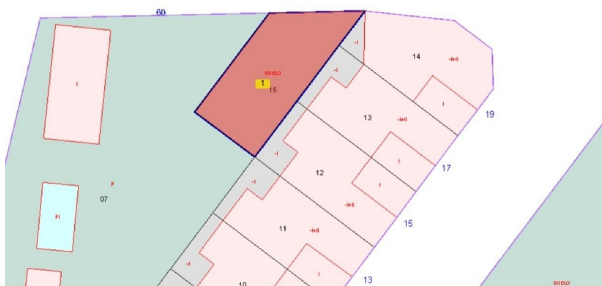

## terreno en venta El Ejido, Poniente Almeriense

Parcela de terreno clasificada como suelo urbano con una superficie de 100 m<sup>2</sup>, de uso residencial situada en la localidad de El Ejido, provincia de Almería. La zona dispone de equipamiento variado, centro de salud, farmacia, restaurantes, supermercados, comercios, etc.. Se trata de una parcela clasificada como suelo urbano, de uso residencial con una superficie de 100 m<sup>2</sup> y una edificabilidad permitida de 97 m<sup>2</sup>. ~Gran oportunidad de inversión. Empiece ahora mismo pidiendo más información. Un responsable cercano a usted le atenderá personalmente.

### gegevens woning

Hispacasas id:	<b>6361649</b>
referentie:	<b>17220</b>
nabij of in:	<b>El Ejido</b>
regio:	<b>Poniente Almeriense</b>
woningtype:	<b>terreno</b>
kamers:	<b>niet opgegeven</b>
opp. woning:	<b>- m<sup>2</sup></b>
opp. terrein:	<b>100 m<sup>2</sup></b>
prijs:	<b>€ 39.000</b>