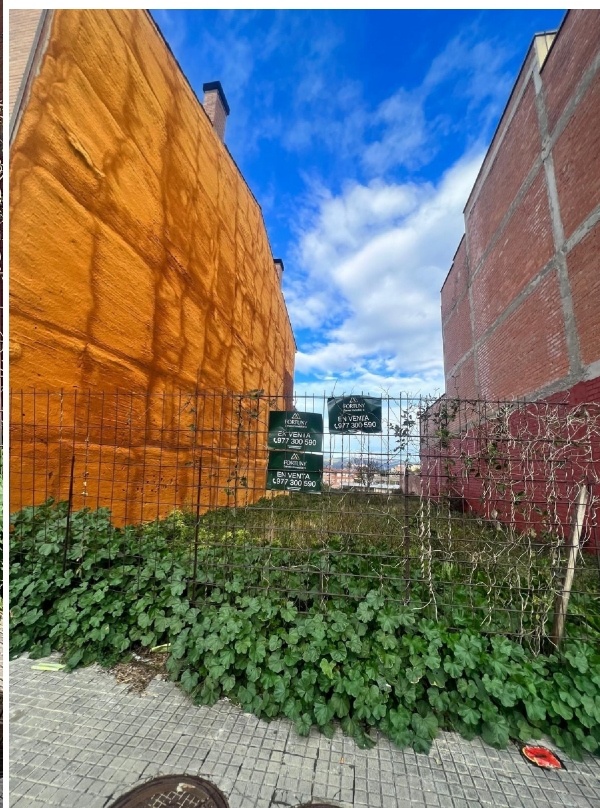

## terreno en venta El Morell, Tarragonès

Desde FORTUNY Serveis Immobiliaris te presentamos este terreno urbano en El Morell, una excelente oportunidad para construir la vivienda que siempre has imaginado en una zona tranquila y bien ubicada.~~El solar cuenta con una superficie de 309 m<sup>2</sup> y se trata de suelo urbano sin edificar, ideal para crear un hogar totalmente personalizado y adaptado a tus necesidades y estilo de vida. Ofrece múltiples posibilidades de construcción, permitiéndote diseñar tu casa a medida desde cero.~~Ubicado en El Morell, en un entorno residencial y agradable, combina la tranquilidad de un pueblo con la proximidad a los principales servicios y buenas comunicaciones con poblaciones cercanas.~~Todo ello por un precio de 89.700 €, una oportunidad muy interesante para quienes buscan invertir o construir su vivienda en un entorno cómodo y bien comunicado.~~No dejes pasar esta ocasión y contacta con nosotros para más información.~~Oficina Carrer del Vent~Carrer del Vent 34, Local 2 – Reus (Tarragona)~Tel. (utilice el formulario para contactar)