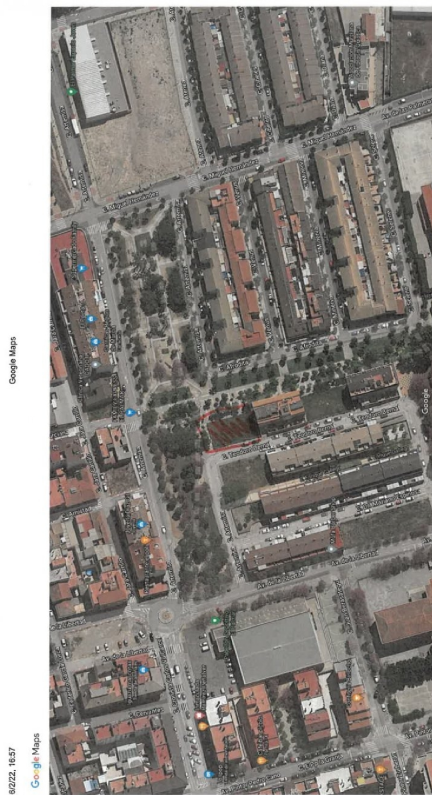

terreno en venta El Palmar, Janda (La)

Se vende Solar en Calle Teodoro Bernal del Palmar. ~ ~ La parcela tiene una superficie de Superficie de 423 m2 y está ubicada en una esquina dando a tres calles. ~ ~ Próximo a la ciudad Universitaria y al Hospital Virgen de la Arrixaca. ~ ~ Zona tranquila ajardinada y con todos los servicios a mano. Colegios, supermercados, centros médicos, etc...~ ~ Buena oportunidad para promoción de viviendas.~ ~ Si está interesado póngase en contacto con nosotros y es agente estamos dispuestos a colaborar.

gegevens woning

Hispacasas id: **6250612**
referentie: **359IFMM**
nabij of in: **El Palmar**
regio: **Janda (La)**
woningtype: **terreno**
kamers: **niet opgegeven**
opp. woning: **- m2**
opp. terrein: **423 m2**