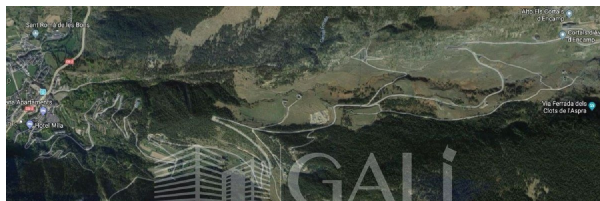

## terreno en venta Encamp, Encamp

Terreno/Parcela en venta en Andorra, en la parroquia de Encamp, en zona residencial muy tranquila y con todos los servicios cerca. Muy bien ubicada y orientada, con fantásticas vistas sobre el valle de Encamp y con sol durante gran parte del día. ~Ubicada a 3 km del teleferico que lleva a las pistas de esqui de GRANDVALIRA.~~La parcela de terreno consta de una superficie de 1296 m2, y se puede construir una amplia vivienda unifamiliar. Esta fabulosa parcela de terreno es apta para la construccion de una casa unifamiliar con la opcion de adaptar su diseño al desnivel de la montaña.~~Buena oportunidad !~

### gegevens woning

Hispacasas id: **6237791**  
referentie: **00742**  
nabij of in: **Encamp**  
regio: **Encamp**  
woningtype: **terreno**  
kamers: **niet opgegeven**  
opp. woning: **- m2**  
opp. terrein: **1296 m2**  
prijs: **€ 845.000**