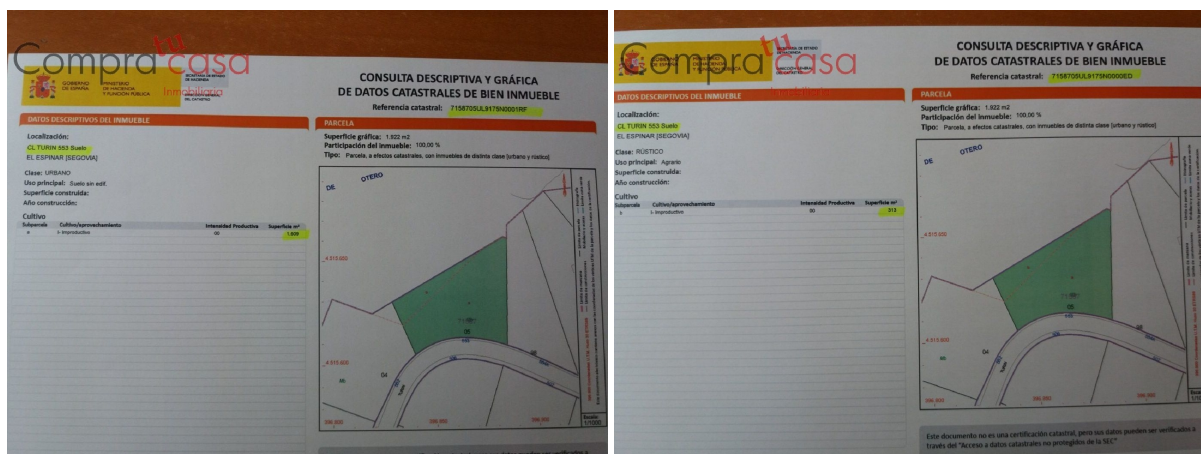

terreno en venta Espiñaredo, Ferrol

EXPEDIENTE N° 4125~ COMPRATUCASA INMOBILIARIA pone en venta esta preciosa PARCELA en el termino del Espinar,urbanizacion Los angeles de San Rafael,a escasos 20 minutos (25 Km.) de Segovia y a 60 minutos (70 Km.) de Madrid.~ Excelente parcela dado que limita con la CAÑADA REAL.Se compone de 1.609 metros urbanos y 313 metros de rustico como complemento al futuro jardin.~ Urbanizacion con todos los servicios~ Para mas informacion y/o visitas marque el (utilice el formulario para contactar) o el (utilice el formulario para contactar) ~ Para mas parcelas y/o solares visite nuestra pagina (utilice el formulario para contactar) ~ ESTAMOS SIEMPRE A SU ENTERA DISPOSICION

gegevens woning

Hispacasas id: **6230537**
referentie: **04125**
nabij of in: **Espiñaredo**
regio: **Ferrol**
woningtype: **terreno**
kamers: **niet opgegeven**
opp. woning: **- m2**
opp. terrein: **1922 m2**
prijs: **€ 125.000**