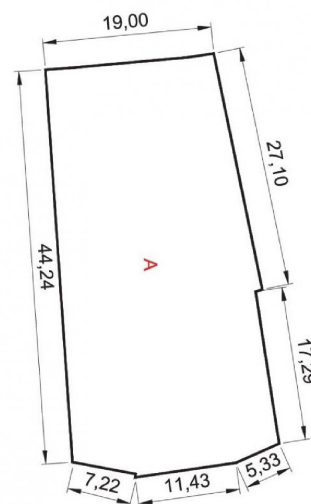

terreno en venta Estella, Tierra Estella

Superficie parcela: 984,69 m²

Parcela en Estella Urbana de 984m².~ Zona El Puy~

gegevens woning

Hispacasas id: **6226391**
referentie: **1390-1**
nabij of in: **Estella**
regio: **Tierra Estella**
woningtype: **terreno**
kamers: **niet opgegeven**
opp. woning: **- m²**
opp. terrein: **984 m²**
prijs: **€ 100.000**