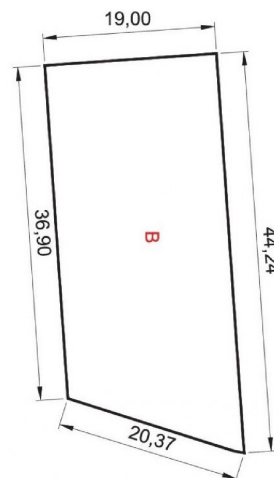

## terreno en venta Estella, Tierra Estella

Superficie parcela: 772,29 m<sup>2</sup>

Parcela Urbana en Estella de 772m2.~ Zona El Puy~

### gegevens woning

Hispacasas id: **6226392**  
referentie: **MU-1390--2**  
nabij of in: **Estella**  
regio: **Tierra Estella**  
woningtype: **terreno**  
kamers: **niet opgegeven**  
opp. woning: **- m2**  
opp. terrein: **772 m2**  
prijs: **€ 90.000**