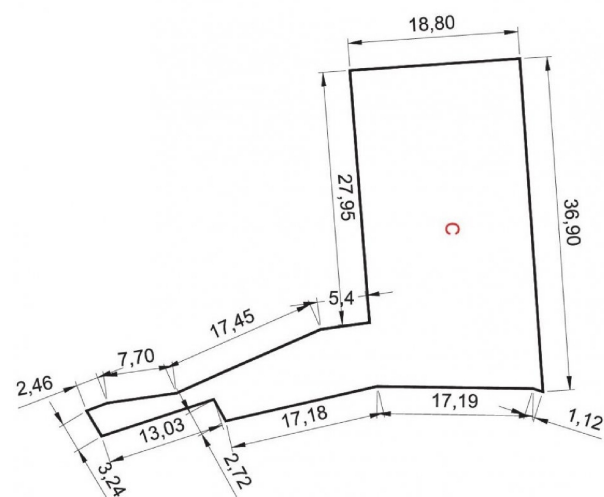

## terreno en venta Estella, Tierra Estella

Superficie parcela: 820,35 m<sup>2</sup>

Parcela Urbana en Estella de 820m<sup>2</sup>.~ Zona El Puy~

### gegevens woning

Hispacasas id: **6226393**  
referentie: **MU-1390-3**  
nabij of in: **Estella**  
regio: **Tierra Estella**  
woningtype: **terreno**  
kamers: **niet opgegeven**  
opp. woning: **- m<sup>2</sup>**  
opp. terrein: **820 m<sup>2</sup>**  
prijs: **€ 80.000**