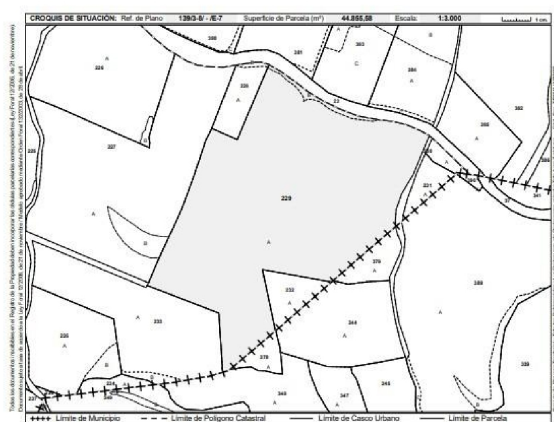

HISPACASAS

<https://www.hispacasas.com/terreno/eulate-31271/6330063/>

terreno en venta Eulate, Tierra Estella

Gobierno de Navarra Nafarroako Gobernua
HACIENDA NAVARRA NAFARROAKO OGASUNA

CÉDULA PARCELARIA / LURZATI ZEDULA

Referencia Catastral Bien Inmueble: 3100000000118321190
Municipio: EULATE Cód. 100 Entidad: EULATE Expedido: 26/11/2025

CÓDIGOS LOCALIZADORES (*)	DIRECCIÓN O PARAJE	SUPERFICIES (m²)		USO DESTINO O CULTIVO	ÁBICO CONSTR.
		Principal	Comun.		
2 229 A	Ansomendi	44.335,92		T. LABOR SECANO	
2 229 B	Ansomendi	519,66		PASTOS	

Página 1 de 1

Inmobiliaria MUGA ofrece finca rústica para cultivo de cereal en Eulate.~~Tiene una superficie total de 57.927m2 (Es la suma de 5 fincas colindantes de 8.878,67 m2, 1.984,73 m2, 44.335,92 m2, 519,66 m2y 2.207,81 m2)~~Pide información sin compromiso en Inmobiliaria MUGA~

gegevens woning

Hispacasas id: **6330063**
referentie: **MU-1898-Ansomendi**
nabij of in: **Eulate**
regio: **Tierra Estella**
woningtype: **terreno**
kamers: **niet opgegeven**
opp. woning: **13455 m2**
opp. terrein: **57927 m2**
prijs: **€ 90.300**

contact

makelaar: **Inmo31 Muga**
naam: **niet opgegeven**
sprekt: **niet opgegeven**
telefoon: **+34948555819**