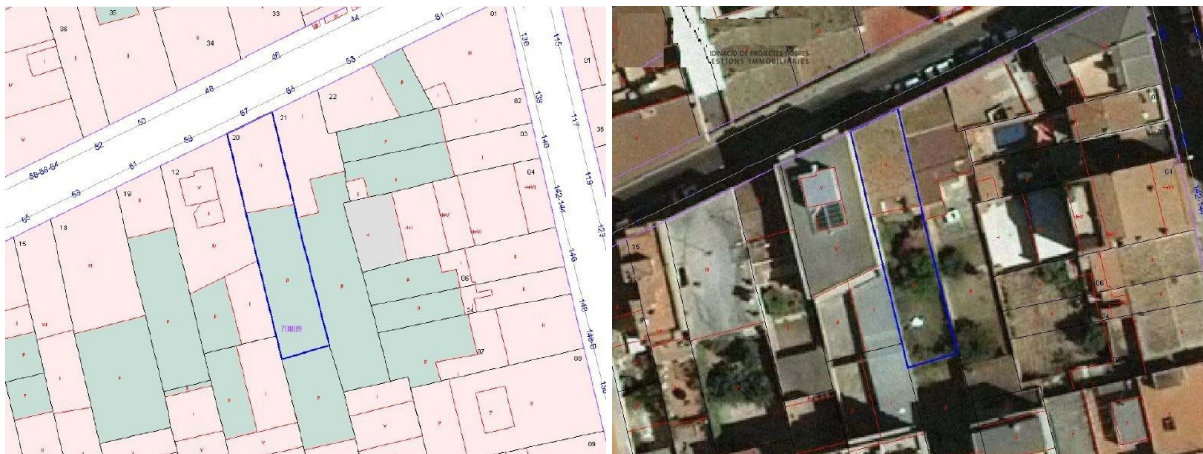

## terreno en venta Figueres, Alt Empordà

Solar céntrico en Figueres, C/Pujades. Parcela de 226 m<sup>2</sup>. Según normativa urbanística vigente se permite una edificación de bajos + 4 plantas. Actualmente existe en la parcela un edificio de 2 plantas que se debe derribar o reconstruir.

### gegevens woning

Hispacasas id: **6362313**  
referentie: **TERRENYALBERT2**  
nabij of in: **Figueres**  
regio: **Alt Empordà**  
woningtype: **terreno**  
kamers: **niet opgegeven**  
opp. woning: **- m<sup>2</sup>**  
opp. terrein: **226 m<sup>2</sup>**  
prijs: **€ 165.000**