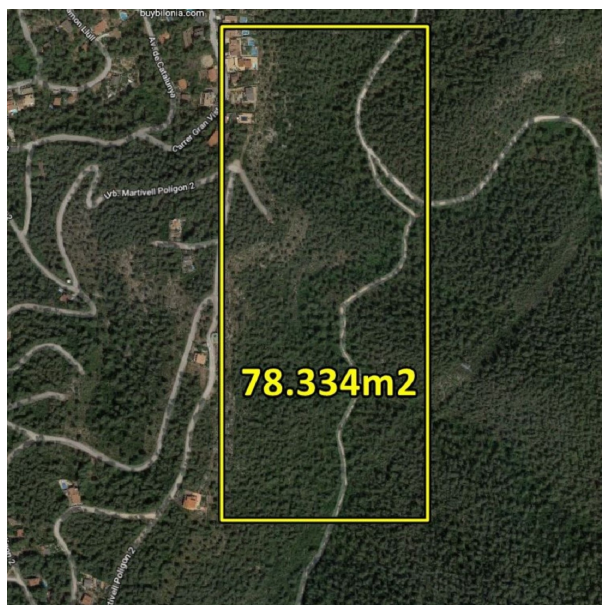

terreno en venta Gelida, Alt Penedès

~Fantástica finca rústica en la urbanización de Martivell. En estos momentos no es urbanizable, aunque al estar tan cerca de la población es posible que en un futuro llegue a serlo. Perfecto para una inversión.~La finca hace 78.334m2 según catastro, entre pinar y matorral. Desde este punto se tienen unas vistas de todas las montañas de la zona.~~Se encuentra a 1 km de la población de Martivell y a 2.3 km de Gelida. Tiene fácil conexión con ciudades mayores como Barcelona por medio de autovías como la AP-7 de la que dista 1,7 km.~~Aicat: 9405 API: A12585 Los datos expuestos, incluidas las medidas, tienen carácter meramente orientativo. La oferta está sujeta a cambios de precio o retirada del mercado sin previo aviso. El precio no incluye impuestos (ITP y AJD) ni gastos de notaría, registro y gestoría. Para más información o concertar una visita, puede llamarnos o contactarnos también por WhatsApp. ¡No dude en visitarla!

gegevens woning

Hispacasas id: **6263664**
referentie: **071**
nabij of in: **Gelida**
regio: **Alt Penedès**
woningtype: **terreno**
kamers: **niet opgegeven**
opp. woning: **- m2**
opp. terrein: **78334 m2**