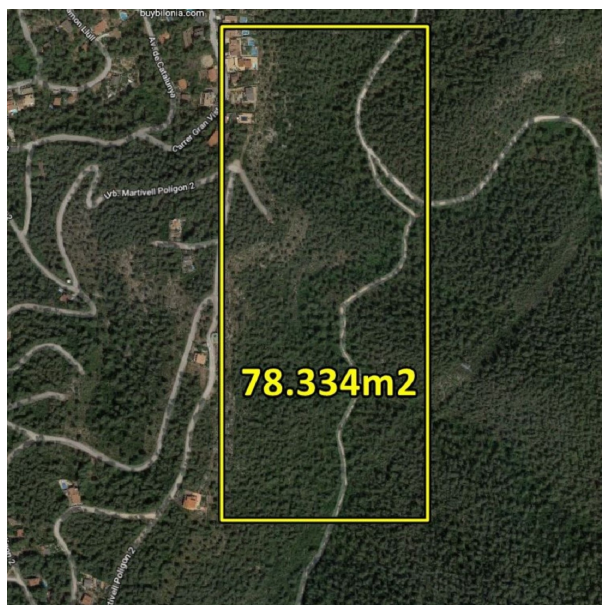

terreno en venta Gelida, Alt Penedès

~Fantástica finca rústica en la urbanización de Martivell. En estos momentos no es urbanizable, aunque al estar tan cerca de la población es posible que en un futuro llegue a serlo. Perfecto para una inversión.~La finca hace 78.334m2 según catastro, entre pinar y matorral. Desde este punto se tienen unas vistas de todas las montañas de la zona.~~Se encuentra a 1 km de la población de Martivell y a 2.3 km de Gelida. Tiene fácil conexión con ciudades mayores como Barcelona por medio de autovías como la AP-7 de la que dista 1,7 km.

gegevens woning

Hispacasas id: **6263664**
referentie: **071**
nabij of in: **Gelida**
regio: **Alt Penedès**
woningtype: **terreno**
kamers: **niet opgegeven**
opp. woning: **- m2**
opp. terrein: **78334 m2**
prijs: **€ 24.500**