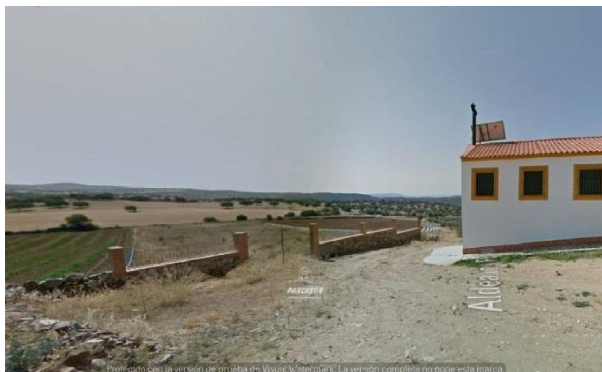

## terreno en venta Granja De Torrehermosa, Campiña Sur

Terreno Rural de 10000m2 (aprox.) en Granja de Torrehermosa zona Los Rubios.~~Toda la aldea se abastece con placas solares y no tiene contaminación lumínica es ideal como observatorio nocturno. Puede disponer de agua previa solicitud en el ayto. de Granja de Torrehermosa, también hay instalación de alcantarillado de aguas residuales.~~INFORMACIÓN ADICIONAL: Para cumplir con la normativa vigente tenemos a disposición del cliente el Documento de Información Abreviada D. I. A. Los precios indicados no tienen caducidad, pero pueden ser alterados sin previo aviso.~Los gastos de la compra según Ley (Notaria, Registro e Impuestos) no están incluidos. El mobiliario que aparece en las fotografías no está incluido. Los Honorarios de agencia (parte compradora): 2 % del precio final de venta, más 21 % de IVA, con un importe mínimo de 3.500 € más 21 % de IVA.~

### gegevens woning

Hispacasas id:	<b>6341711</b>
referentie:	<b>3148</b>
nabij of in:	<b>Granja De Torrehermosa</b>
regio:	<b>Campiña Sur</b>
woningtype:	<b>terreno</b>
kamers:	<b>niet opgegeven</b>
opp. woning:	<b>- m2</b>
opp. terrein:	<b>9955 m2</b>
prijs:	<b>€ 30.000</b>