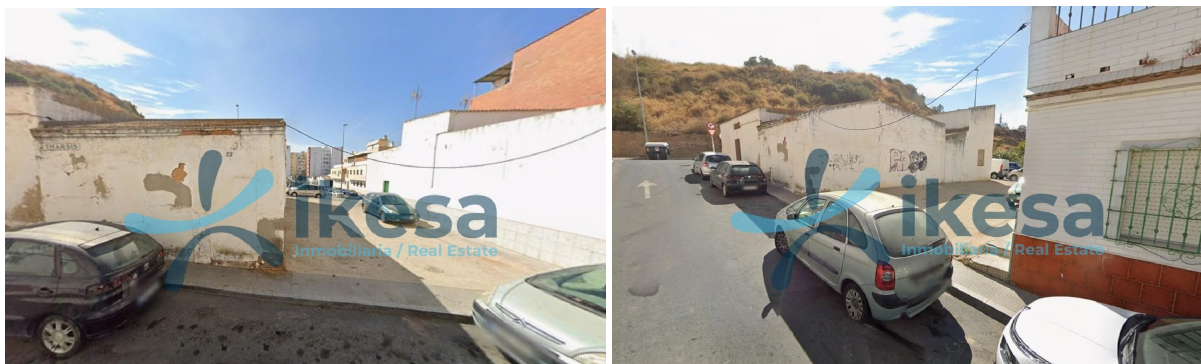

terreno en venta Huelva Centro 21001, Metropolitana De Huelva

Suelo Urbano No Consolidado de uso residencial ubicado en el municipio de Huelva, en la zona de las Colonias.. El activo está compuesto por 2 parcelas con una superficie total de 252 m2 aproximadamente. Se ubican a las afueras del casco urbano con buena comunicación por el Paseo Marítimo, que conecta con la H-30 y la A-497 que lo conecta con poblaciones limítrofes. La zona donde están situados cuenta con todos los servicios básicos~~Si desea ampliar información no dude en contactar con nosotros.~~0% comisión a compradores para este activo. Ikesa informa que no cobra comisión de ningún tipo por inmuebles procedente de Entidades Financieras y Fondos de Inversión, así como producto de Obra Nueva.~El precio no tiene incluido aquellos gastos que por Ley le pudiera corresponder a la parte adquiriente tales como IVA/ITP, Notaria, Registro.~Ikesa es agencia homologada de diferentes Entidades Financieras, disponemos de la mayor oferta de la provincia, visite nuestra web: ikesainmobiliaria.es~

gegevens woning

| | |
|----------------|--------------------------------|
| Hispacasas id: | 6358993 |
| referentie: | HV17311084 |
| nabij of in: | Huelva Centro 21001 |
| regio: | Metropolitana De Huelva |
| woningtype: | terreno |
| kamers: | niet opgegeven |
| opp. woning: | 61 m2 |
| opp. terrein: | 252 m2 |
| prijs: | € 53.000 |