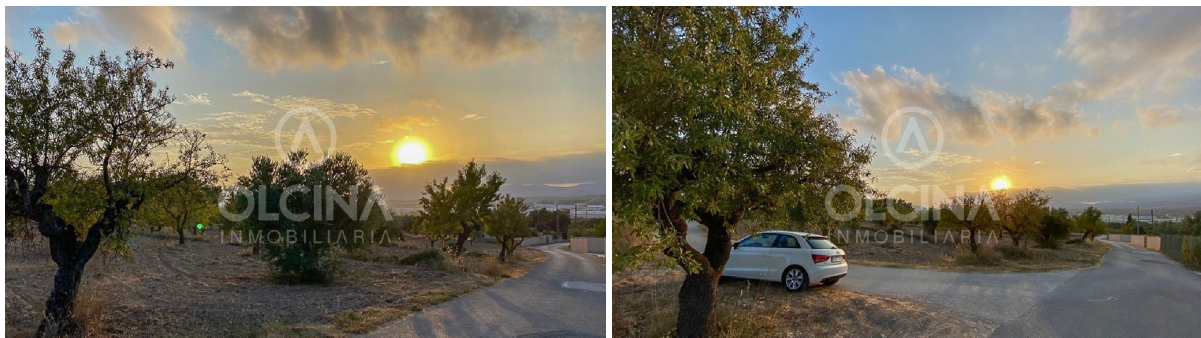

terreno en venta Ibi, Alcoia

Llegó la hora de contemplar fabulosas puestas de sol y de respirar aire puro. ~ Llegó la hora de disfrutar de comodidad, de espacio, para usted y para los suyos.~ Llegó la hora de dejar de soñar y de empezar a proyectar. ~ Llegó la hora de adquirir con Olcina Inmobiliaria este maravilloso terreno para construir la casa que siempre ha deseado.~ ~ En un lugar privilegiado. A las faldas del paraje natural de Els Plantadets. Con vistas a La Teixereta, al Maigmo y al castillo de Castalla. En la conocida partida de Els Plans. A menos de 1 km de la localidad de Ibi, con todo tipo de servicios. A 17 km de la ciudad de Alcoy y a 37km de Alicante, sus playas y el aeropuerto. Olcina Inmobiliaria le presenta este maravilloso terreno rústico de más de 15.000 metros cuadrados con posibilidad de agua y luz de fácil acceso, preparado para construir un maravilloso chalet, cumpliendo con la normativa del plan urbanístico. ~ ~ Naturaleza, comodidad, espacio, practicidad~ Empiece a proyectar una nueva casa ¡su nueva casa!~ Empiece a proyectar una nueva vida ¡su nueva vida!~ Llame ahora al (utilice el formulario para contactar) y se la enseñamos con mucho gusto.~ ~ Olcina Inmobiliaria. Vive la diferencia ;)

gegevens woning

Hispacasas id: **6338553**
referentie: **220**
nabij of in: **Ibi**
regio: **Alcoia**
woningtype: **terreno**
kamers: **niet opgegeven**
opp. woning: **- m2**
opp. terrein: **15884 m2**
prijs: **€ 96.000**