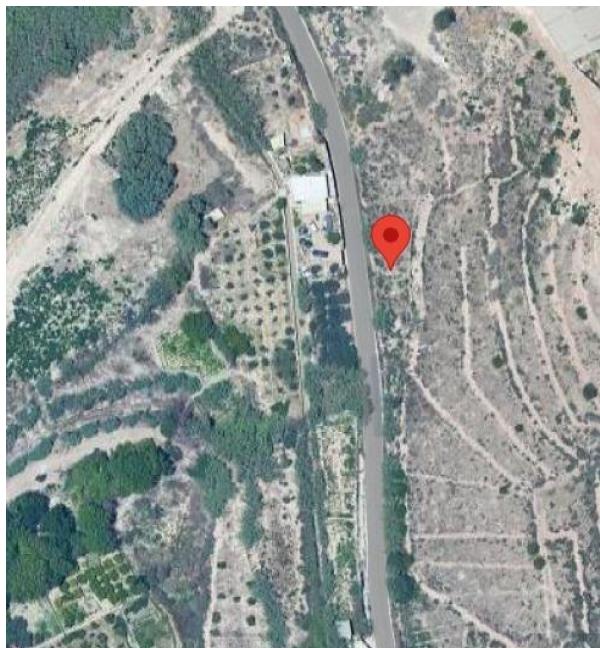

## terreno en venta Javalí Viejo, Huerta De Murcia

Estupendo terreno en la orilla del Río Segura en Jabalí Viejo, se encuentra en una zona muy tranquila e ideal para desconectar, cuenta con muy buen acceso a carretera, autovía (todas direcciones: La Manga, Cartagena, Albacete, Murcia...). Además está a 10 minutos en coche de Murcia.~~La parcela rústica de una superficie de 1189m2 linda con un camino asfaltado transitable por lo que se puede acceder con un vehículo lo que ofrece una mayor comodidad al desplazarse desde la parcela. El lindero de la parcela con la calle es de 80 metros lineales. Cuenta con agua de regadío.~~No se abona IBI ni tampoco recibo de agua de junta de hacendados.~~La propiedad se comercializa en exclusiva para ofrecer un mejor servicio.~~ Consúltame sin compromisos

### gegevens woning

Hispacasas id: **6302829**  
referentie: **RML-02750**  
nabij of in: **Javalí Viejo**  
regio: **Huerta De Murcia**  
woningtype: **terreno**  
kamers: **niet opgegeven**  
opp. woning: **- m2**  
opp. terrein: **1189 m2**  
prijs: **€ 19.900**