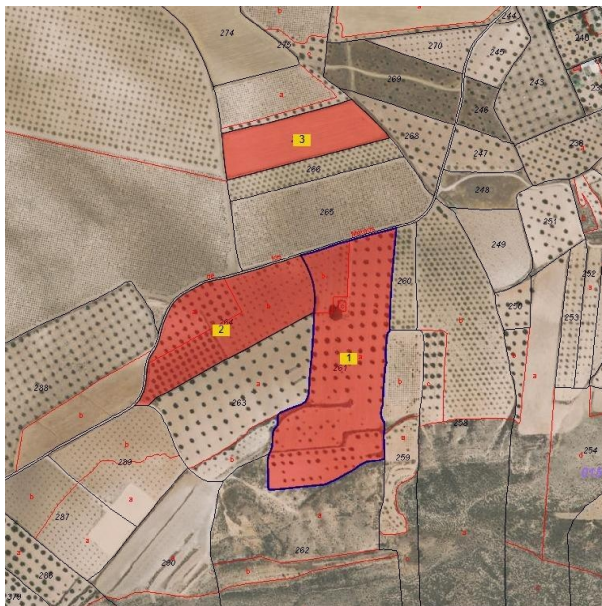

terreno en venta Jumilla, Altiplano

¡Gran oportunidad!~~Presentamos estas tres fabulosas parcelas situadas en Jumilla. Los terrenos se encuentran sin construcciones, cuentan con una extensión aprox. de 55.000 m2, situadas en una zona típica de agricultura mediterránea, buen sol y clima ideal para la viña, que es el cultivo característico de la zona del Altiplano. ~~Cerca del polígono industrial de Los Romerales y de la carretera N344 que une una provincia con Valencia. ~~Llame ya para obtener más información y organizar una visita sin ningún tipo de compromiso. ~~Referencia ATT-372

gegevens woning

Hispacasas id: **6310095**
referentie: **ATT-372**
nabij of in: **Jumilla**
regio: **Altiplano**
woningtype: **terreno**
kamers: **niet opgegeven**
opp. woning: **- m2**
opp. terrein: **55970 m2**
prijs: **€ 58.000**