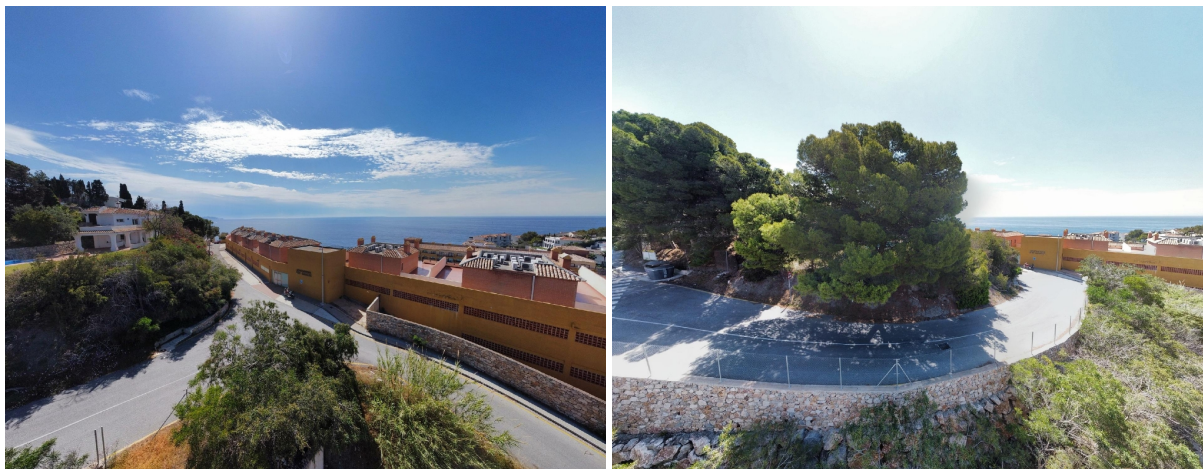

terreno en venta La Herradura, Costa Tropical

Presentamos un magnifico proyecto de 32 apartamentos turísticos, 48 plazas de garaje, 15 trasteros y piscinas, zonas comunes y zona de servicios. Está distribuido en 5 plantas con vistas al mar, fácil acceso y está ubicado en el término de Almuñécar en Urb. Marina del Este de Granada.~Tiene licencia de obras pagada, proyecto básico y de ejecución, rebaje y parte de cimentación, declaración de obra nueva en construcción y división horizontal.~~~Invierte en la zona premium de la costa!~~"El PVP indicado no incluye impuestos ni gastos de escritura. Honorarios de agencia no incluidos". "Las superficies expresadas en esta página tiene carácter descriptivo y son aproximadas. Los precios puedes ser susceptibles de modificación sin previo aviso."~VISITE NUESTRA WEB:~WWW.INMOBILIARIANAVEROS.COM

gegevens woning

Hispacasas id: **6318885**
referentie: **NAVEROS2S10792**
nabij of in: **La Herradura**
regio: **Costa Tropical**
woningtype: **terreno**
kamers: **niet opgegeven**
opp. woning: **5706 m2**
opp. terrein: **2644 m2**
prijs: **€ 1.290.000**