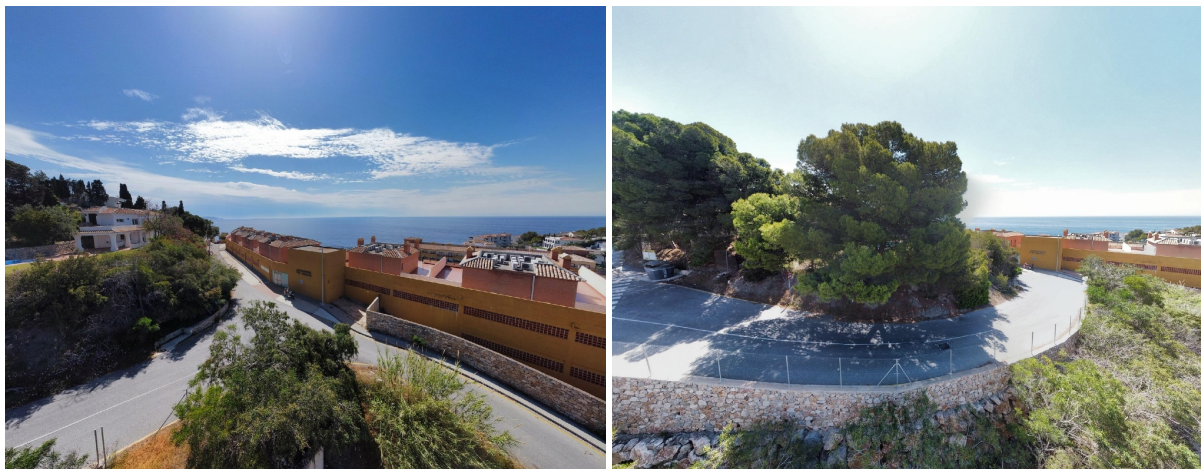

terreno en venta La Herradura, Costa Tropical

Presentamos un magnifico proyecto de 32 apartamentos turísticos, 48 plazas de garaje, 15 trasteros y piscinas, zonas comunes y zona de servicios. Está distribuido en 5 plantas con vistas al mar, fácil acceso y está ubicado en el término de Almuñécar en Urb. Marina del Este de Granada.~Tiene licencia de obras pagada, proyecto básico y de ejecución, rebaje y parte de cimentación, declaración de obra nueva en construcción y división horizontal.~~¡Invierte en la zona premium de la costa!~~"El PVP indicado no incluye impuestos ni gastos de escritura. Honorarios de agencia no incluidos". "Las superficies expresadas en esta página tiene carácter descriptivo y son aproximadas. Los precios puedes ser susceptibles de modificación sin previo aviso."