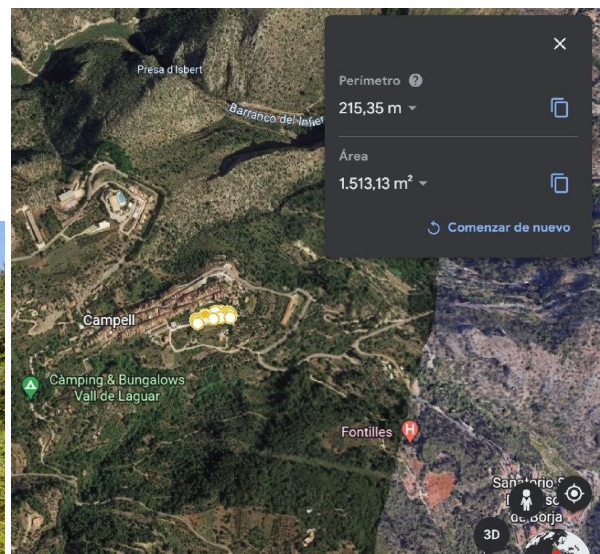

terreno en venta La Vall De Laguar, Marina Alta

Magnífica parcela urbana, en un enclave privilegiado en pleno corazón de la Marina Alta, en Campell Vall de Laguar . ~ ~ A tan solo 20 minutos en coche del centro comercial de la Marina y del acceso de Ondara a la AP-7 . Esta zona goza de un entorno natural singular con mucha tranquilidad y paz.~ ~ Situada en la parte baja del pueblo de Campbell goza de unas preciosas vistas y forma parte del núcleo urbano exterior, dispone agua potable 100% Urbanizable.~ ~ Más info:~ (utilice el formulario para contactar) ~ Tel. + (utilice el formulario para contactar) ~ ~ Síguenos en redes sociales.~ facebook: (utilice el formulario para contactar)

gegevens woning

Hispacasas id: **6243398**
referentie: **QG00100**
nabij of in: **La Vall De Laguar**
regio: **Marina Alta**
woningtype: **terreno**
kamers: **niet opgegeven**
opp. woning: **- m2**
opp. terrein: **1450 m2**
prijs: **€ 149.000**