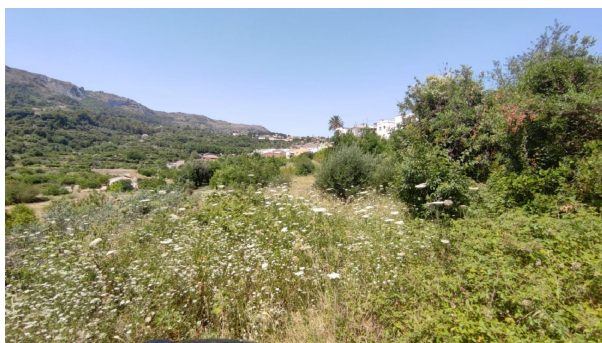

terreno en venta La Vall De Laguar, Marina Alta

Magnífica parcela urbana, en un enclave privilegiado en pleno corazón de la Marina Alta, en Campell Vall de Laguar . ~ ~ A tan solo 20 minutos en coche del centro comercial de la Marina y del acceso de Ondara a la AP-7 . Esta zona goza de un entorno natural singular con mucha tranquilidad y paz.~ ~ Situada en la parte baja del pueblo de Campbell goza de unas preciosas vistas y forma parte del núcleo urbano exterior, dispone agua potable 100% Urbanizable.~ ~ Más info:~ (utilice el formulario para contactar) ~ Tel. + (utilice el formulario para contactar) ~ ~ Síguenos en redes sociales.~ facebook: (utilice el formulario para contactar)