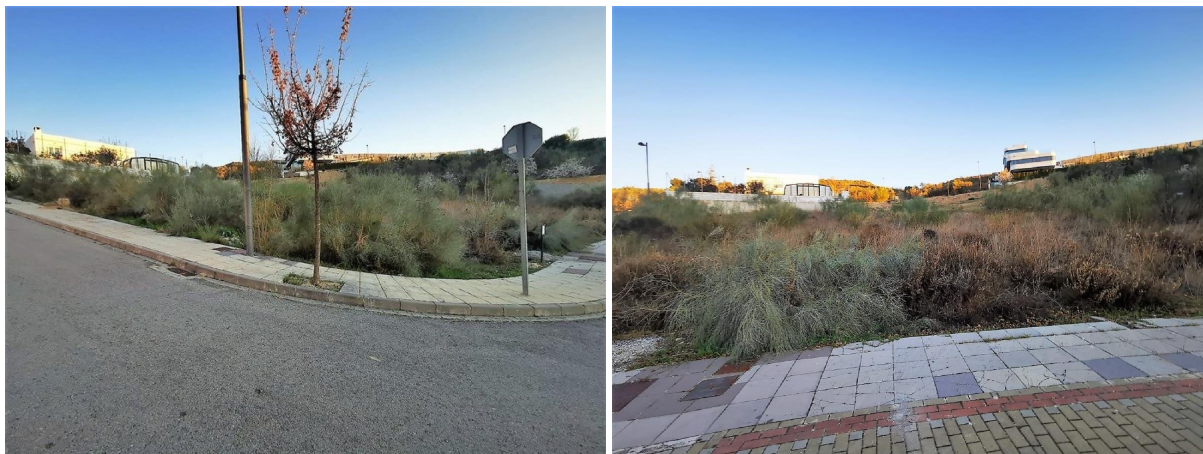

terreno en venta La Zubia, Vega De Granada

SI QUIERES HACERTE LA CASA DE TUS SUEÑOS Y AÚN NO HAS ENCONTRADO EL LUGAR IDEAL, NO BUSQUES MÁS, PORQUE YA LO TENEMOS PARA TI!!!~ Preciosa parcela en una de las zonas más cotizadas y mejor comunicadas de la Zubia, con impresionantes vistas y atardeceres que harán las delicias del más exigente de la casa. Lejos del mundanal ruido pero a escasos cinco minutos de cualquier comercio, disfruta de un entorno natural y seguro, con mucho espacio!!!~ Una bonita parcela en llano sin tener que hacer rebajes, sólo plantearte la vivienda de tus sueños y ponerte manos a la obra, son 783 metros con entrada desde dos calles, rodeada de chalets, ya que la zona está totalmente consolidada, alumbrado, comunidad.....~ En la misma parcela se dispone de las tomas de agua, luz, gas, internet, con una edificabilidad de doscientos treinta y cinco metros.~ VEN A VISITARLA ANTES DE QUE SE TE ADELANTEN!!!

gegevens woning

Hispacasas id: **6254681**
referentie: **1587**
nabij of in: **La Zubia**
regio: **Vega De Granada**
woningtype: **terreno**
kamers: **niet opgegeven**
opp. woning: **783 m2**
opp. terrein: **783 m2**
prijs: **€ 78.000**