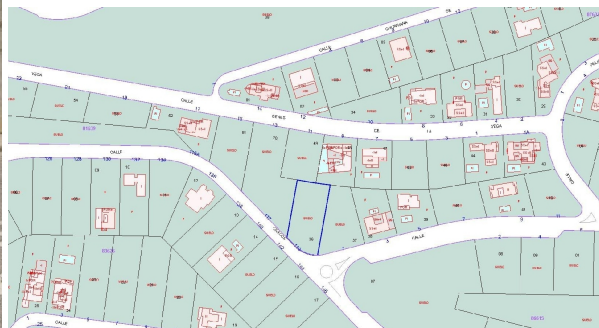

## terreno en venta La Zubia, Vega De Granada

SIN HONORARIOS INMOBILIARIOS PARA EL COMPRADOR!! Parcela ubicada en Los Altos de La Zubia, con 897 metros cuadrados de superficie. ¿Quieres construir tu vivienda en una de las zonas más demandadas de la provincia? Puesta esta es tu oportunidad, no la dejes escapar!!~REFERENCIA CATASTRAL: (utilice el formulario para contactar) VG4086C0001EH~~REFERENCIA SOTO15-SRB (utilice el formulario para contactar) ~Las superficies expresadas tienen carácter descriptivo y son aproximadas. El precio de venta indicado no incluye: - Los impuestos derivados de la compraventa. Casos particulares, consultar en: (utilice el formulario para contactar) - Los gastos de Notaría y los de inscripción en el Registro de la Propiedad según el arancel y normativa correspondiente ni otros gastos derivados de gestión o posible financiación.

### gegevens woning

Hispacasas id:	<b>6386145</b>
referentie:	<b>SOTO15-SRB0000098949</b>
nabij of in:	<b>La Zubia</b>
regio:	<b>Vega De Granada</b>
woningtype:	<b>terreno</b>
kamers:	<b>niet opgegeven</b>
opp. woning:	<b>- m2</b>
opp. terrein:	<b>961 m2</b>
prijs:	<b>€ 32.000</b>