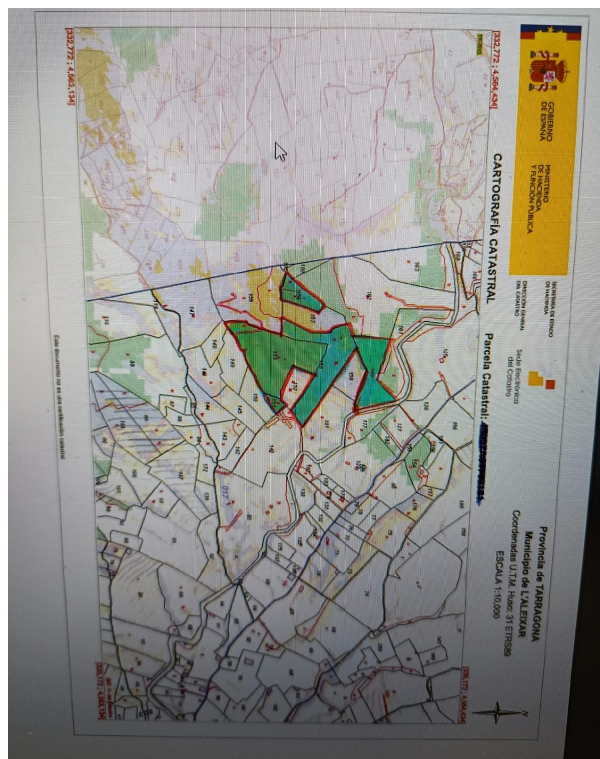

terreno en venta L'aleixar, Baix Camp

con sus respectivas ubicaciones y dimensiones:~~Estas fincas rústicas se encuentran en el mismo polígono de Aleixar, en la partida Camp del Vent, lo que las convierte en una excelente oportunidad para aquellos que buscan invertir en el campo o comenzar un negocio agrícola.~~La Finca 1 cuenta con 2.837 m2 de avellanos, la Finca 2 con 44.339 m2 de avellanos, la Finca 3 con 29.909 m2 de avellanos, la Finca 4 con 7.928 m2 de almendros y la Finca 5 con 2.837 m2 de avellanos.~~Todas las fincas se encuentran en un entorno natural privilegiado, ofreciendo la posibilidad de disfrutar de la tranquilidad y la belleza de la naturaleza. Además, su ubicación estratégica en el polígono de Aleixar las convierte en una inversión con gran potencial de crecimiento.~~No pierdas la oportunidad de adquirir estas fincas rústicas en un entorno inigualable.¡Contacta con nosotros para más información y agenda tu visita!

gegevens woning

Hispacasas id: **6235885**
referentie: **01004**
nabij of in: **L'aleixar**
regio: **Baix Camp**
woningtype: **terreno**
kamers: **niet opgegeven**
opp. woning: **- m2**

contact

naam: **niet opgegeven**
spreekt: **niet opgegeven**
telefoon: **+34977338621**

opp. terrein: **85000 m2**
prijs: **€ 25.000**