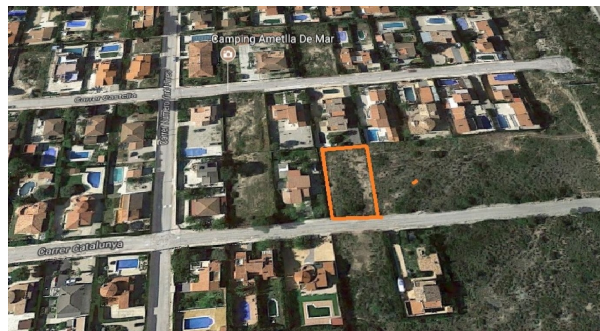

terreno en venta L'ametlla De Mar, Baix Ebre

Parcela en la Urbanización Las Tres Calas, l'Ametlla de Mar (Tarragona). ~Fase 2 pendiente de urbanización, por el momento no se puede construir.

gegevens woning

Hispacasas id: **6240036**
referentie: **43-20-3476**
nabij of in: **L'ametlla De Mar**
regio: **Baix Ebre**
woningtype: **terreno**
kamers: **niet opgegeven**
opp. woning: **- m2**
opp. terrein: **769 m2**
prijs: **€ 41.000**