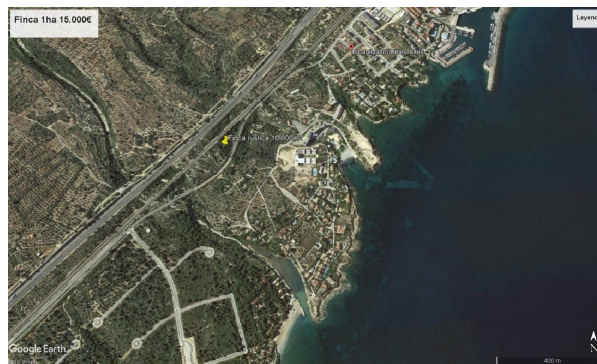

terreno en venta L'ametlla De Mar, Baix Ebre

Descubre esta excepcional finca rústica que se extiende por más de 10.000 m², situada a solo cinco minutos tanto del hermoso mar Mediterráneo como del encantador centro urbano de L'Ametlla de Mar. La parcela está salpicada con una variada vegetación autóctona compuesta por pinos robustos, olivos centenarios y algarrobos frondosos, proporcionando un entorno natural perfecto para disfrutar en plena tranquilidad o desarrollar proyectos agrícolas. Esta ubicación privilegiada combina el sosiego rural con la proximidad a las comodidades urbanas y playas impresionantes; ideal para aquellos que buscan escapar del bullicio diario sin renunciar a los servicios esenciales.

gegevens woning

Hispacasas id: **6353708**
referentie: **1-1-1-12**
nabij of in: **L'ametlla De Mar**
regio: **Baix Ebre**
woningtype: **terreno**
kamers: **niet opgegeven**
opp. woning: **- m²**
opp. terrein: **10261 m²**
prijs: **€ 24.000**