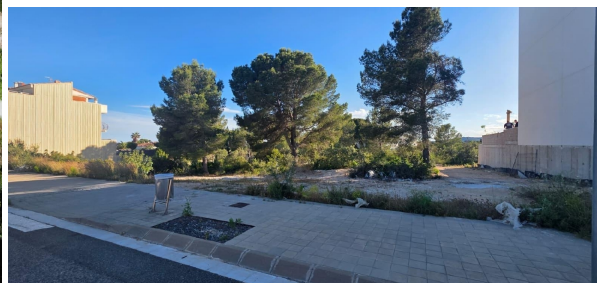

## terreno en venta L'ametlla De Mar, Baix Ebre

En la urbanización Ribes Altes de la villa marinera de L'Ametlla de Mar, se vende magnífica parcela urbana de 399 m<sup>2</sup>, ideal para la construcción de un chalet unifamiliar independiente con piscina y garaje.~Ubicada en un entorno tranquilo y residencial, la parcela disfruta de una excelente situación, a tan solo 900 metros del centro del pueblo y a 190 metros de la playa y del Club Náutico.~Su amplitud y ubicación la convierten en una magnífica oportunidad para construir una vivienda exclusiva cerca del mar, disfrutando de privacidad, comodidad y de todos los servicios de la población.~~Más inmuebles en la web finquesmar.es~