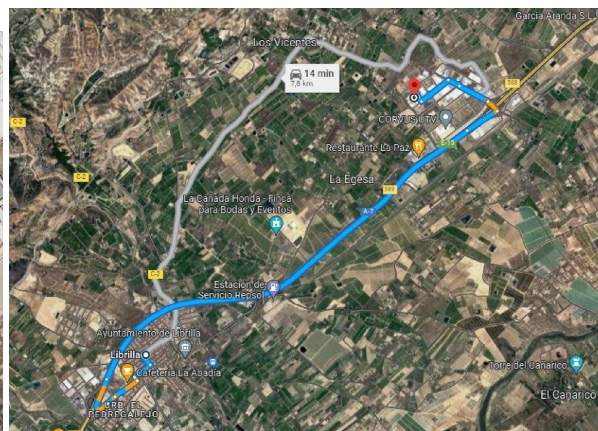

## terreno en venta Librilla, Bajo Guadalentín

¡GRAN OPORTUNIDAD!~~Si estás buscando un terreno para el inicio de tu nuevo proyecto empresarial, tenemos el terreno ideal para ti. ~~Esta parcela se ubica concretamente en el polígono industrial de Librilla, a tan solo 10 minutos de la población. Cuenta con una extensión de 2969 m2 y con excelente comunicación con la carretera A-7 Murcia-Almería. ~~En Librilla también podrá encontrar todo tipo de servicios básicos: Desde gasolineras a supermercados, tiendas locales de diferente índole, escuelas, jardines, farmacias, centro médico, locales de ocio...~~Llame ya para obtener más información y organizar una visita sin ningún tipo de compromiso. ~~Referencia: ATT-177

### gegevens woning

Hispacasas id: **6243985**  
referentie: **ATT-177**  
nabij of in: **Librilla**  
regio: **Bajo Guadalentín**  
woningtype: **terreno**  
kamers: **niet opgegeven**  
opp. woning: **- m2**  
opp. terrein: **2969 m2**  
prijs: **€ 350.000**