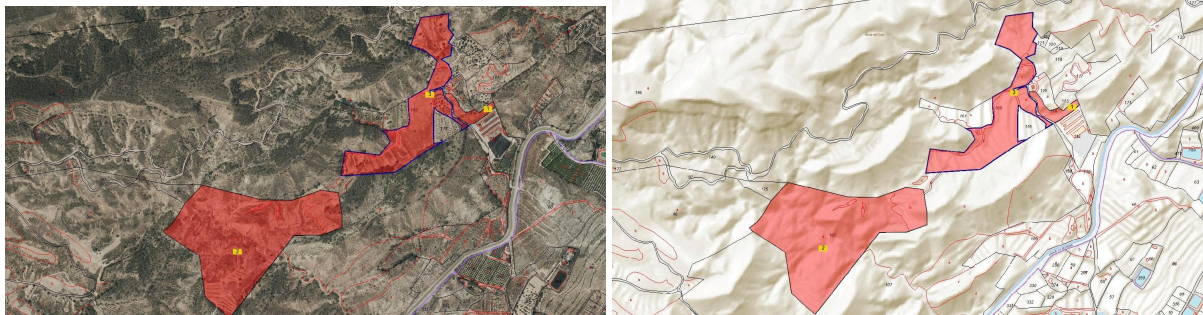

## terreno en venta Librilla, Bajo Guadalentín

¡Gran oportunidad!~~Se trata de un conjunto de parcelas situadas a las afueras de la localidad murciana de Librilla, en un paraje popularmente conocido como "La Gotera". Cuenta con una superficie aproximada de 19 hectáreas y la calificación del terreno es rústica de secano. ~~Sobre el terreno hay una edificación en ruinas y unas vistas espectaculares a la naturaleza y a las poblaciones colindantes. El acceso por camino de tierra aunque fácilmente transitable para vehículos. ~~No dudes en ponerte en contacto con nosotros para obtener información adicional y organizar una visita sin ningún tipo de compromiso. ~~Impuestos (ITP), gastos notariales y de registro no incluidos en el precio. ~~Referencia: ATT432~~

### gegevens woning

Hispacasas id: **6388906**  
referentie: **ATT-432**  
nabij of in: **Librilla**  
regio: **Bajo Guadalentín**  
woningtype: **terreno**  
kamers: **niet opgegeven**  
opp. woning: **100 m2**  
opp. terrein: **201119 m2**  
prijs: **€ 150.000**