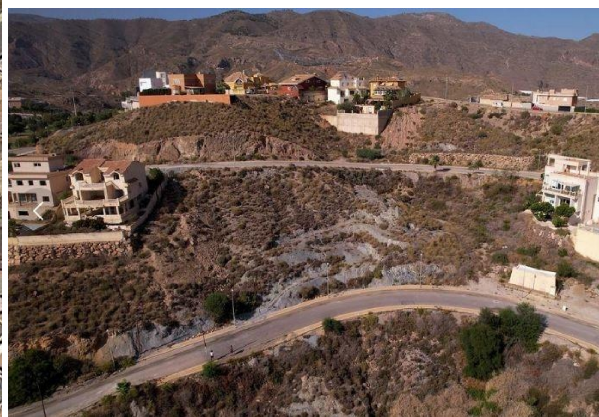

HISPACASAS

<https://www.hispacasas.com/terreno/llanos-de-vicar-04738/6217856/>

terreno en venta Llanos De Vicar, Poniente Almeriense

CONSTRUYE LA CASA DE TUS SUEÑOS EN UN ENTORNO IDÍLICO, VENTA DE DOS PARCELAS URBANIZABLES Y HAZTE LA CASA SIEMPRE HAS QUERIDO TENER, CERCA DE TODO Y ALEJADA DEL BULLICIOSO RUIDO. Promoción de 2 solares de uso residencial para la construcción de una vivienda unifamiliar ubicados en la urbanización La Envía Golf con vistas espectaculares al mar.~Características~600 m² superficie Unifamiliar Clasificación urbanística: Urbano Referencia Catastral: (utilice el formulario para contactar) WF3736N0001LQ Uso principal o mayoritario: Residencial , Otros usos: Hotelero, Terciario comercial Edificabilidad Total s /r: 240 m² Edificabilidad de uso mayoritario: 240 m² Tipología edificatoria: CASA AISLADA.~VENTA POR IVA -

gegevens woning

Hispacasas id: **6217856**
referentie: **00222**
nabij of in: **Llanos De Vicar**
regio: **Poniente Almeriense**
woningtype: **terreno**
kamers: **niet opgegeven**
opp. woning: **- m²**
opp. terrein: **608 m²**
prijs: **€ 33.000**