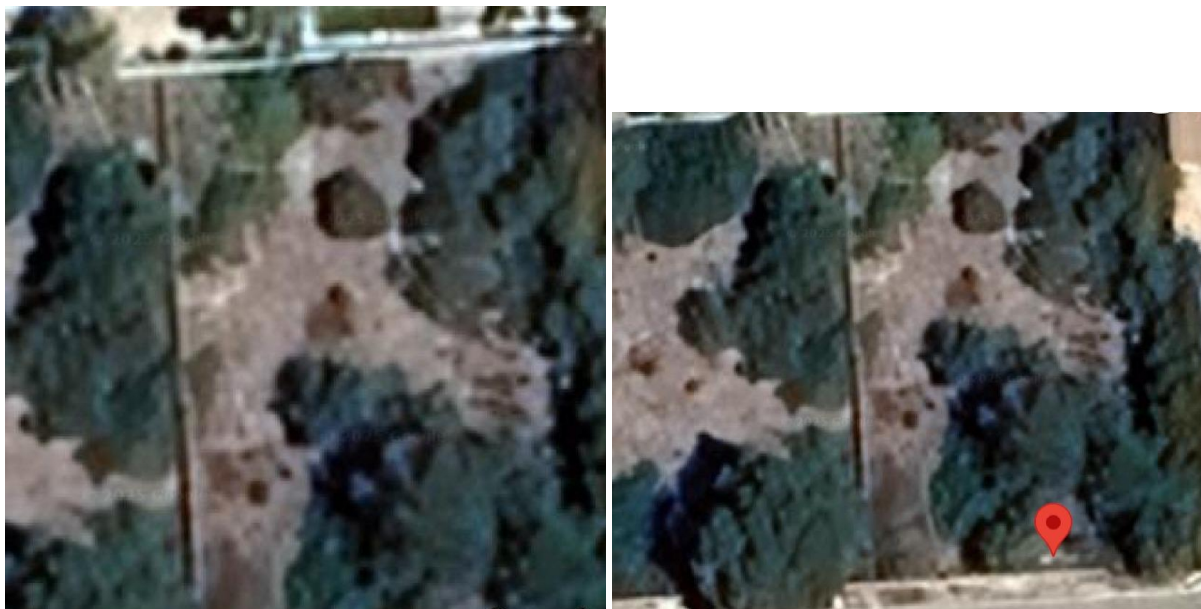

## terreno en venta Lluçmajor, Lluçmajor

Como agente inmobiliario profesional en la exclusiva zona de Bahía Gran, es un placer presentar esta magnífica oportunidad de inversión y desarrollo:~~Ubicado en un entorno verdaderamente mágico, este solar urbano de 636 m2 ofrece el escenario perfecto para la construcción de viviendas adosadas o pareadas, ideal tanto para promotores como para quienes sueñan con crear un hogar a medida en una de las zonas más privilegiadas del litoral mallorquín.~~La parcela se encuentra a escasos metros de los acantilados, un enclave único desde el que se disfrutan algunas de las mejores vistas de Mallorca, con el mar como protagonista absoluto. Un lugar donde cada día comienza con amaneceres espectaculares y termina con atardeceres inolvidables, bañados por la luz y los colores del Mediterráneo.~~~La tranquilidad del entorno, combinada con la cercanía a servicios y excelentes comunicaciones, convierte este terreno en una opción excepcional para desarrollar un proyecto residencial exclusivo, pensado para disfrutar de la calidad de vida que ofrece la isla.~~IMPORTANTE: SOLAR PARA CONSTRUIR CHALET UNIFAMILIAR CON PISCINA O BIEN PARA CONSTRUIR UN PAREADO CON PISCINA INDIVIDUAL, IDEAL PROMOTORES INMOBILIARIOS~No deje pasar esta oportunidad única. Contáctenos sin compromiso y estaremos encantados de ampliar toda la información sobre este extraordinario terreno y su potencial.~~Disponemos de más parcelas a la venta en distintas zonas que no están publicadas en portales inmobiliarios.~~Puede ver más información directamente en nuestra web:~ (utilice el formulario para contactar) ~~Buscando por referencia o contactándonos directamente.~~Algunas de las oportunidades disponibles:~DPMFINLL – Lluçmajor – 15.000 m2 – 210.000 €~VISOCAMNUR – Campos – 16.380 m2 – 350.000 €~SIMFINRUS – Porreres – 14.884 m2 – 175.000 €~SIMFINSAL – Santanyí – 18.573 m2 – 595.000 €~SIMSONDAN – Santanyí – 142.120 m2 – 1.350.000 €~SIMSOLCAMP – Campos (urbano) – 270 m2 – 290.000 €~XISFINCAM – Campos – 14.625 m2 – 315.000 €~RUBSOLXAL – Bahía Grande (Lluçmajor, urbano) – 636 m2 – 380.000 €~SIMSOLCAM – Campos – 17.810 m2 – 500.000 €~~Nota legal: Todos los datos mostrados, incluidas las superficies y medidas de la propiedad, son aproximados y