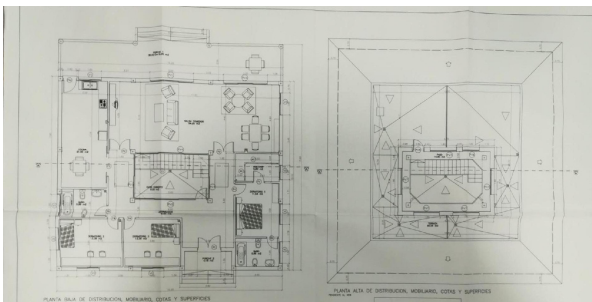

terreno en venta Lorca, Alto Guadalentín

Sienta la auténtica tranquilidad de vivir en el campo en esta espectacular parcela con licencia y proyecto para la construcción de una casa de campo, situada en Lorca, concretamente en la zona de Purias, esta propiedad ofrece una generosa extensión de terreno de 11.000 m2, en el que además te puedes construir tu propia vivienda mañana mismo, sin duda un gran espacio rural de el que disfrutar de un huerto, del silencio nocturno o simplemente de la tranquilidad diaria que te brinda ésta propiedad.~~La vivienda proyectada cuenta con una superficie útil de 90 metros cuadrados, es un refugio acogedor para aquellos que buscan escapar del ajetreo y el bullicio de la ciudad sin renunciar a la cercanía de todos los servicios.~~Con 3 dormitorios, 2 baños, un gran salón y cocina la vivienda proyectada se adapta tanto a familias, parejas o incluso a aquellos que desean un retiro individual para aprovechar al máximo la belleza y tranquilidad del campo.~~Una característica destacada de esta propiedad es que el proyecto se puede modificar a gusto del interesado, y además podrá disfrutar de impresionantes vistas panorámicas del campo y las noches con el cielo lleno de estrellas que te ofrece una propiedad como ésta, es el lugar ideal para relajarse, organizar barbacoas al aire libre y disfrutar de inolvidables puestas de sol junto a tus amigos y seres queridos.~~La propiedad se entrega con tomas de agua potable y luz por lo que no tendrás que perder el tiempo con gestiones de éste tipo.~~La ubicación privilegiada es un gran punto a favor, ya que en ésta zona rural, hay varios chalets y viviendas de campo en los alrededores, además puedes encontrar servicios cercanos, y por supuesto la tranquilidad, paz y serenidad del campo.~~Esta parcela con licencia y proyecto es una oportunidad única para aquellos que buscan una vida tranquila en un entorno natural, ya sea para vivir de forma permanente o para tener un refugio para escapadas de fines de semana o festivos, esta propiedad lo tiene todo.~~No pierda la oportunidad de hacer realidad sus sueños. ¡Contáctenos hoy mismo para programar una visita con Vivende Inmobiliaria y descubre ésta gran oportunidad!~~*El precio ofertado no incluye honorarios de gestión inmobiliaria ni otros impuestos o gastos ocasionados por la compraventa de la propiedad.~

gegevens woning

Hispacasas id: **6249593**
referentie: **01933**
nabij of in: **Lorca**
regio: **Alto Guadalentín**

contact

makelaar: **Vivende Inmobiliaria**
naam: **niet opgegeven**
spreekt: **niet opgegeven**
telefoon: **+34968970971**