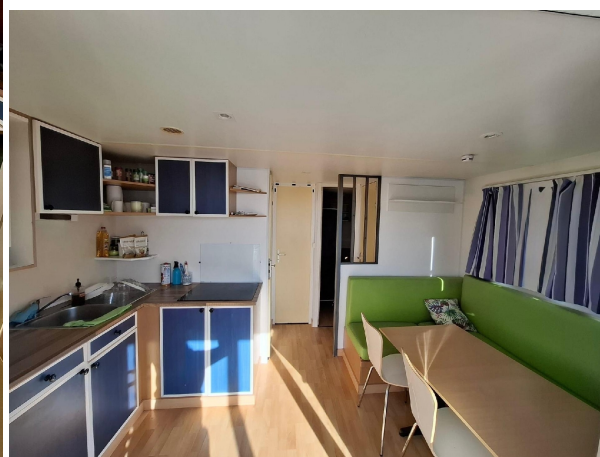

## terreno en venta Los Palacios Y Villafranca, Bajo Guadalquivir

CREDIT HOME REAL ESTATE ofrece TERRENO RÚSTICO CON MOBIL HOME en Los Palacios.~~Se vende parcela con MobilHome totalmente acondicionada para vivir, ideal para quienes buscan tranquilidad, independencia y bajos gastos.~~La vivienda se encuentra reformada y lista para entrar, y cuenta con dos dormitorios, cuarto de baño, salón, y una cocina equipada con vitrocerámica y frigorífico. Dispone de termo eléctrico, aire acondicionado frío/calor y placas solares, lo que hace que sea totalmente autónoma energéticamente.~~La MobilHome se ubica sobre una parcela de 300 m2, con fosa séptica, instalación de agua y luz tanto en la vivienda como en distintos puntos de la parcela. El exterior está cuidado, con césped natural, árboles y un cuarto de herramientas diáfano, perfecto como trastero o espacio auxiliar.~~La urbanización cuenta con 4 fases y unas 450 parcelas. La parcela se encuentra en una fase muy tranquila, en calle sin salida, sin tráfico y con numerosos vecinos viviendo durante todo el año. Dispone de agua de pozo y suministro eléctrico mediante comunidad, con un gasto aproximado de 20 € mensuales.~~Una opción perfecta como vivienda habitual, segunda residencia o para quienes buscan una vida más sostenible y en contacto con la naturaleza.~~Le atendemos también por WhatsApp.~~En CREDIT HOME SEVILLA REAL ESTATE, trabajamos para ofrecer a nuestros clientes su vivienda soñada.~~Cubrimos todas las necesidades demandadas: casas, pisos, locales, terrenos, oficinas, etc. y ofrecemos a nuestros clientes asesoramiento inmobiliario y financiero.~~Si quieres comprar y necesitas financiación, nuestra oficina cuenta con profesionales en el área que te brindarán seguridad, rentabilidad y la mejor oferta del mercado.~~Documento D. I. A. a disposición del consumidor según Decreto 218/2005 Junta de Andalucía. "~~¡Solicítenos más información sin compromiso!