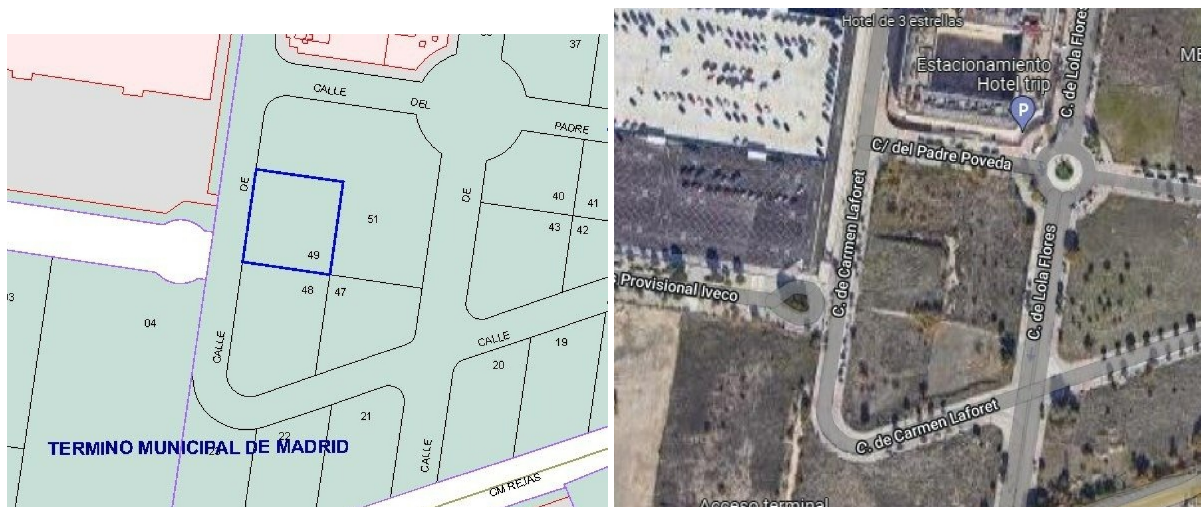

terreno en venta Madrid, Valle Del Almanzora

Suelo urbano industrial en venta en el barrio de Rejas, Madrid. ~ ~ Suelo de 1.700 metros de superficie. ~ ~ URBANO Terciario. ~ ~ Edificabilidad máxima de 3.752 metros de superficie. ~ ~ Rejas es un barrio industrial y empresarial a las afueras, junto al principal aeropuerto de Madrid, que alberga comercios mayoristas y el centro comercial Plenilunio, con boutiques pertenecientes a cadenas. ~ ~ Grupo GH es una empresa dedicada a la intermediación y consultoría inmobiliaria con más de 25 años de experiencia en el sector, dando un servicio profesional orientado a las necesidades de nuestros clientes, cubriendo cualquier gestión en las diferentes tipologías de inmuebles de obra nueva y segunda mano. ~ ~ Nuestra particular forma de hacer las cosas nos han posicionado en un lugar privilegiado dentro del mercado inmobiliario, constituyéndose como una de las empresas del sector con mayor crecimiento de los últimos años. ~ ~ Ampliando nuestros horizontes hemos podido ofrecer mayores y mejores soluciones, esta buena gestión nos ha permitido convertirnos en una de las empresas referentes del sector. ~ ~ Especialistas en gestión de patrimonio, ofrecemos calidad y servicio profesional. Nuestra red comercial de profesionales pone a su disposición un amplio abanico de ofertas a la carta, siendo su preocupación constante satisfacer al cliente, consiguiendo atender de forma especializada tanto la demanda como la oferta de nuestro sector. ~ ~ Miembros de APO (Agentes de la propiedad inmobiliaria) y de AMADEI (Asociación de Empresas Inmobiliarias de Madrid) primera empresa en obtener el sello del código de Buenas Prácticas de la Comunidad de Madrid y el sello de calidad de Madrid Excelente. ~ ~