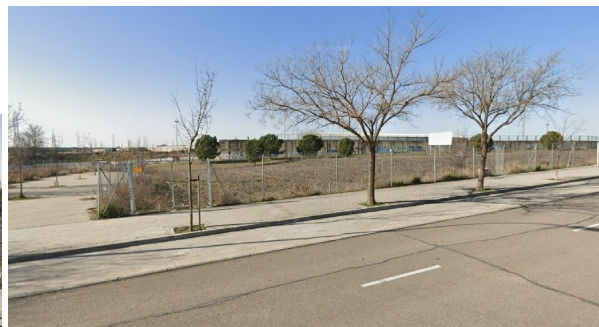

terreno en venta Madrid, Valle Del Almanzora

Terreno industrial en venta en la zona de Butarque, Madrid.~~Terreno de uso industrial.~~Con una superficie de 1397 metros y una edificabilidad máxima de 1620 metros de superficie.~~Butarque es un barrio del distrito de Villaverde, perteneciente al municipio de Madrid, en España.~~A 14 km del centro de Madrid.~~Grupo GH es una empresa dedicada a la intermediación y consultoría inmobiliaria con más de 25 años de experiencia en el sector, dando un servicio profesional orientado a las necesidades de nuestros clientes, cubriendo cualquier gestión en las diferentes tipologías de inmuebles de obra nueva y segunda mano.~~ Nuestra particular forma de hacer las cosas nos han posicionado en un lugar privilegiado dentro del mercado inmobiliario, constituyéndose como una de las empresas del sector con mayor crecimiento de los últimos años.~~ Ampliando nuestros horizontes hemos podido ofrecer mayores y mejores soluciones, esta buena gestión nos ha permitido convertirnos en una de las empresas referentes del sector.~~ Especialistas en gestión de patrimonio, ofrecemos calidad y servicio profesional. Nuestra red comercial de profesionales pone a su disposición un amplio abanico de ofertas a la carta, siendo su preocupación constante satisfacer al cliente, consiguiendo atender de forma especializada tanto la demanda como la oferta de nuestro sector.~~ Miembros de API (Agentes de la propiedad inmobiliaria) y de AMADEI (Asociación de Empresas Inmobiliarias de Madrid) primera empresa en obtener el sello del código de Buenas Prácticas de la Comunidad de Madrid y el sello de calidad de Madrid Excelente.~