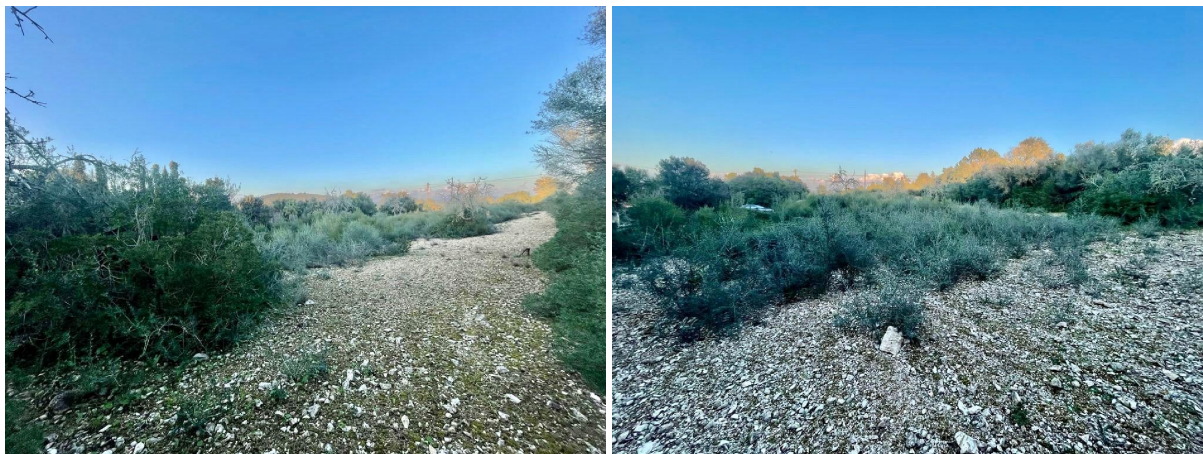

## terreno en venta Manacor, Llevant

Terreno sin edificar en venta entre Manacor y Porto cristo de 3500m2 .~Tiene posibilidad de agua .~No esta vallado . ~Buen acceso .~Camino asfaltado .~Posibilidad de reagrupar con terreno colindante~El precio de venta del inmueble incluye los honorarios de la agencia inmobiliaria, que abonará la parte vendedora en su totalidad. Dicho precio, no incluye el impuesto de transmisiones correspondiente (ITP), cuyo porcentaje es del 8%, y los gastos notariales, ni registrales, que se estiman orientativamente en un 2%, y que deberán ser abonados al firmar la correspondiente escritura pública.~El porcentaje de los impuestos se calculan sobre el precio final de escritura pública y puede variar, en función de las subvenciones, ayudas, edad y otras circunstancias del contribuyente.~~registro ROAIIB – GOIBE739576/2024~

### gegevens woning

Hispacasas            **6330839**  
id:  
referentie:        **101-CP1169**  
nabij of in:        **Manacor**  
regio:                **Llevant**  
woningtype:        **terreno**  
kamers:              **1**  
opp. woning:        **- m2**  
opp. terrein:        **3520 m2**  
prijs:                **€ 32.000**