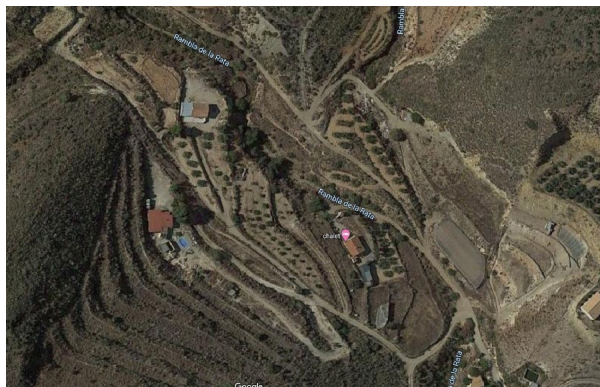

terreno en venta Mazarrón, Bajo Guadalentín

¡Descubre esta increíble oportunidad! ~Terreno disponible en la codiciada zona de Valdelentisco, Puerto de Mazarrón. Con una superficie de 4.000 metros cuadrados, esta propiedad te ofrece un espacio amplio y versátil para hacer realidad tus proyectos. No te pierdas la oportunidad de adquirir este terreno ideal para desarrollar un proyecto único.~~Inmobiliaria El Puerto~~+ (utilice el formulario para contactar) ~ (utilice el formulario para contactar) ~Ref. 708.~~~~

gegevens woning

Hispacasas id: **6260913**
referentie: **000708**
nabij of in: **Mazarrón**
regio: **Bajo Guadalentín**
woningtype: **terreno**
kamers: **niet opgegeven**
opp. woning: **- m2**
opp. terrein: **4000 m2**
prijs: **€ 34.900**