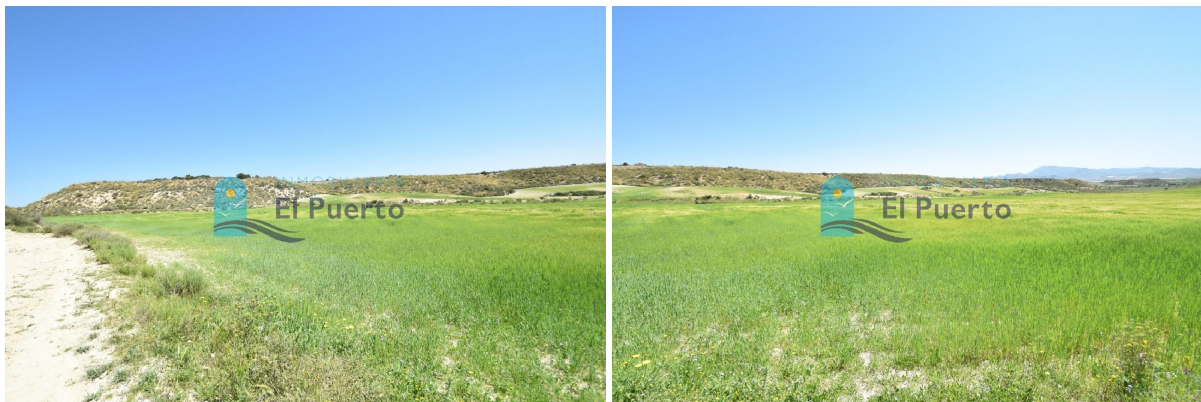

terreno en venta Mazarrón, Bajo Guadalentín

Terreno rural en Mazarrón zona La Majada, 67202 m. superficie parcela, 16000 m. de la playa, orientación este oeste.~
Inmobiliaria El Puerto (utilice el formulario para contactar) ~ (utilice el formulario para contactar)