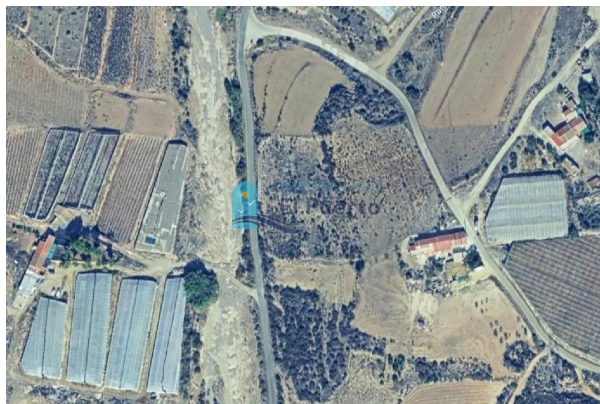

terreno en venta Mazarrón, Bajo Guadalentín

FINCA EN VENTA EN PASTRANA, MAZARRÓN – REF 2086~~Se vende finca de 2.393 m2 en la zona de Pastrana (Campo Mazarrón), con muy buen camino de acceso. La parcela incluye un container, que se vende junto con el terreno, ideal para almacenamiento o como apoyo a futuros proyectos.~~Ubicada en un entorno rural y tranquilo, esta finca es perfecta para quienes buscan un espacio amplio en plena naturaleza, con la ventaja de estar a poca distancia de Mazarrón y de zonas habitadas. Una excelente oportunidad para disponer de tu propio terreno con posibilidades reales de uso.~~ INMOBILIARIA EL PUERTO~ + ([[utilice el formulario para contactar]]) ~ ([[utilice el formulario para contactar]]) ~REF 2086

gegevens woning

Hispacasas id: **6326629**
referentie: **0002086**
nabij of in: **Mazarrón**
regio: **Bajo Guadalentín**
woningtype: **terreno**
kamers: **niet opgegeven**
opp. woning: **- m2**
opp. terrein: **2393 m2**
prijs: **€ 35.000**