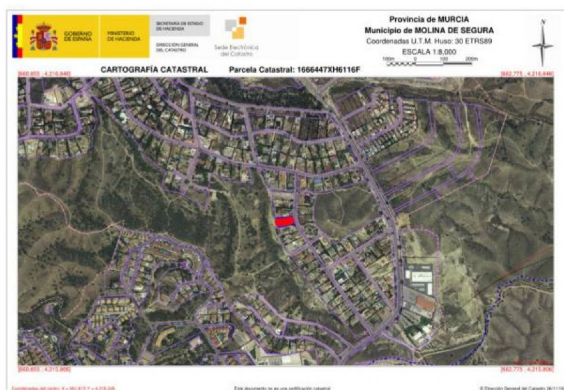

## terreno en venta Molina De Segura, Vega Media Del Segura

La parcela tiene unas dimensiones de unos 2.000 ( 1.984) metros cuadrados y 20 metros de fachada. Posee las acometidas de luz y gas y el autobús de la urbanización a pocos pasos del terreno. Me imagino que si conoce la urbanización sabrá que dispone de Centro de Salud, Instituto, polideportivos, supermercados, policía propia, autobús..... Las vistas desde el terreno son magníficas al estar situado en una de las zonas más altas y además por la parte posterior no van a construir y en un futuro serán zonas ajardinadas.~ CONFIANZA y CALIDEZ

### gegevens woning

Hispacasas id:	<b>6243802</b>
referentie:	<b>000302</b>
nabij of in:	<b>Molina De Segura</b>
regio:	<b>Vega Media Del Segura</b>
woningtype:	<b>terreno</b>
kamers:	<b>niet opgegeven</b>
opp. woning:	<b>1984 m2</b>
opp. terrein:	<b>1984 m2</b>
prijs:	<b>€ 320.000</b>