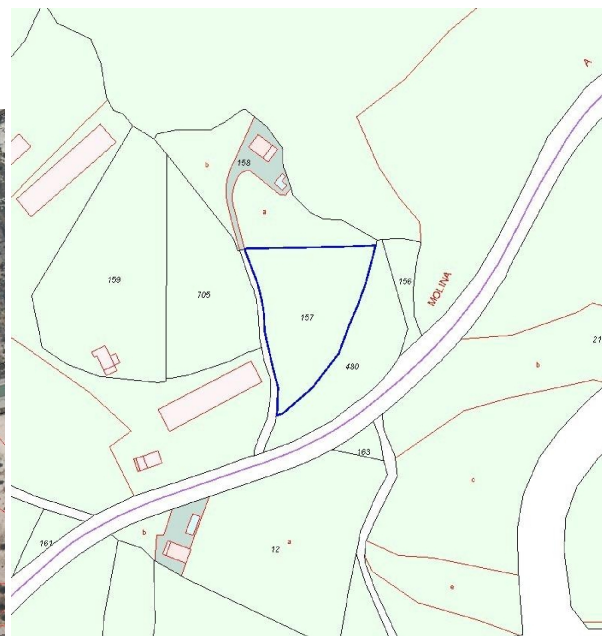

terreno en venta Molina De Segura, Vega Media Del Segura

A la venta este Terreno de clase rústico, con uso principal agrario.~~Referencia catastral: 30027A (utilice el formulario para contactar) WR ~~Superficie gráfica: 4.961 m2~~Si tienes alguna duda estaremos encantadas de resolvértela.

gegevens woning

Hispacasas id:	6243856
referentie:	01051
nabij of in:	Molina De Segura
regio:	Vega Media Del Segura
woningtype:	terreno
kamers:	niet opgegeven
opp. woning:	- m2
opp. terrein:	4961 m2
prijs:	€ 22.000