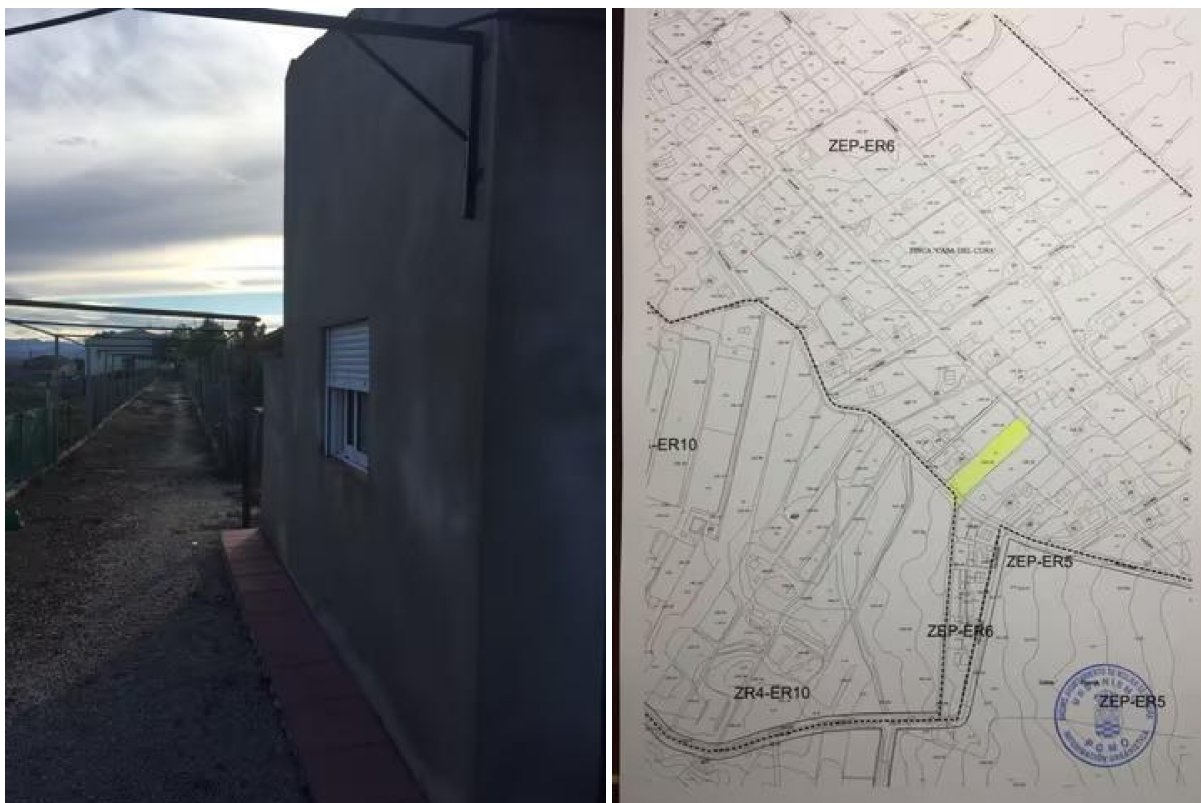

## terreno en venta Molina De Segura, Vega Media Del Segura

Se ofrece parcela de 2.500 m2 con fachada a dos calles, situada en una zona privilegiada entre La Alcaina y Los Valientes, con excelentes vistas a la montaña y parada de autobús cercana.~~Características principales:~~Superficie total: 2.500 m2, con posibilidad de dividirla en dos parcelas de 1.250 m2 cada una en el futuro.~~Dos acciones de agua: una mediante contador y otra por horas (ideal para riego o llenado de piscina).~~Construcción existente de 15 m2 y diversos materiales de construcción incluidos (baldosas, entre otros).~~Arbolado variado: olivos, higueras, almendros, palmeras, etc.~~Una oportunidad ideal para disfrutar de la tranquilidad del entorno rural, con todos los servicios a poca distancia.~~ Ubicación: Finca El Cura, Molina de Segura (entre La Alcaina y Los Valientes)~~CONFIANZA Y CALIDEZ.~~\*Gastos de la compra (no incluidos en el precio de venta):\*~~ Honorarios de agencia: 2,5 % + IVA, con un mínimo de 1.700 € + IVA~ Notaría y Registro: aproximadamente 1.000 €~ Impuestos (ITP):~ Con bonificación: 3 %~ Sin bonificación: 7,75 % CONFIANZA Y CALIDEZ

### gegevens woning

Hispacapas id: **6337850**  
referentie: **01138**  
nabij of in: **Molina De Segura**