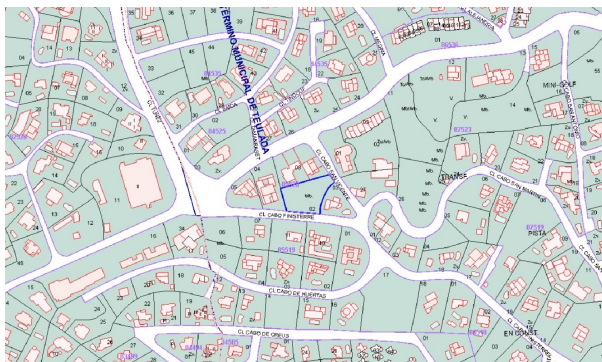

terreno en venta Moraira, Marina Alta

Terreno edificable en venta en Cap Blanc, Moraira Terreno edificable apto para uso residencial o comercial (o ambos combinados), situado justo al lado de la carretera de la costa Calpe-Moraira en la zona de Cap Blanc. El terreno es una parcela llana de 1.180 metros cuadrados, delimitada por muros, con orientación suroeste y acceso tanto desde la calle Cabo Finisterre como desde la calle Cabo San Vicente. Distancias:- Supermercado: 100 m- Restaurante más cercano: 30 m- Farmacia: 100 m- Playa: 750 m- Moraira: 2,5 km

gegevens woning

Hispacasas id: **6270666**
referentie: **50.279**
nabij of in: **Moraira**
regio: **Marina Alta**
woningtype: **terreno**
kamers: **niet opgegeven**
opp. woning: **- m2**
opp. terrein: **1180 m2**
prijs: **€ 250.000**