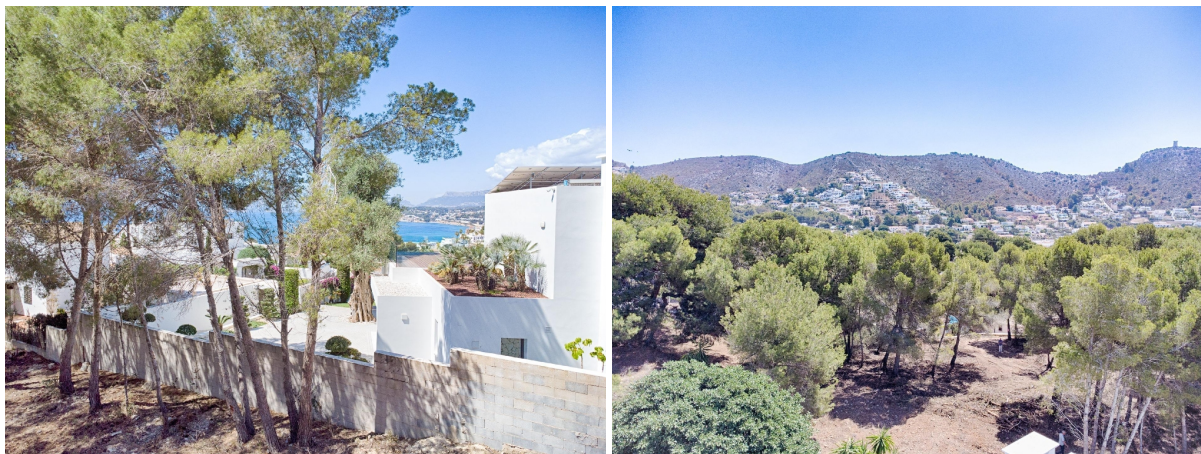

terreno en venta Moraira, Marina Alta

Descubra una de las últimas parcelas disponibles en la prestigiosa zona de El Portet en Moraira. Este exclusivo terreno ofrece una privacidad inigualable y un entorno verde y exuberante, proporcionando un refugio sereno a tan solo un corto paseo de la playa y del encantador centro de Moraira. Esta propiedad versátil puede configurarse como una gran parcela de 2.177 m² o dividirse en dos parcelas separadas de 1.145 m² y 1.032 m², adaptándose a sus necesidades y visión específicas. Imagine construir su villa de ensueño aquí, con impresionantes vistas al mar que capturan e inspiran. La parcela cuenta con una excelente orientación solar, asegurando que su hogar esté bañado en luz natural durante todo el día. Esta es una oportunidad única para construir una residencia a medida en una ubicación muy solicitada, combinando el lujo con la belleza de la naturaleza. No pierda la oportunidad de poseer un pedazo de paraíso en El Portet.