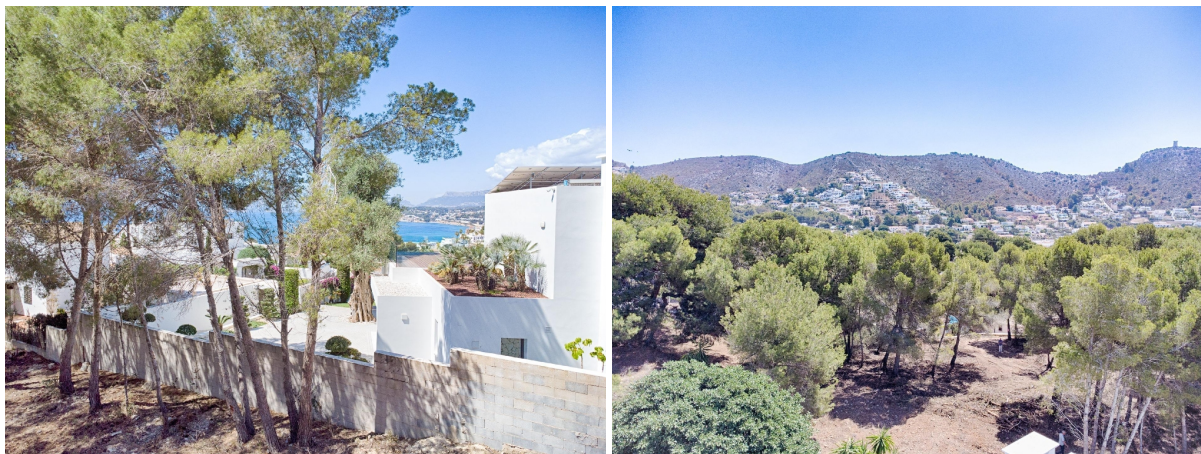

## terreno en venta Moraira, Marina Alta

Parcela exclusiva en venta en El Portet, Moraira Ubicada en la prestigiosa zona de El Portet, esta amplia parcela ofrece privacidad y un entorno verde. El terreno se puede adquirir en su totalidad como una parcela de 2,177 m2 o dividido en dos parcelas (1,145 m2 y 1,032 m2). Vistas al mar y una excelente orientación solar hacen de este un lugar atractivo para una villa personalizada. A poca distancia de la playa y del centro de Moraira.