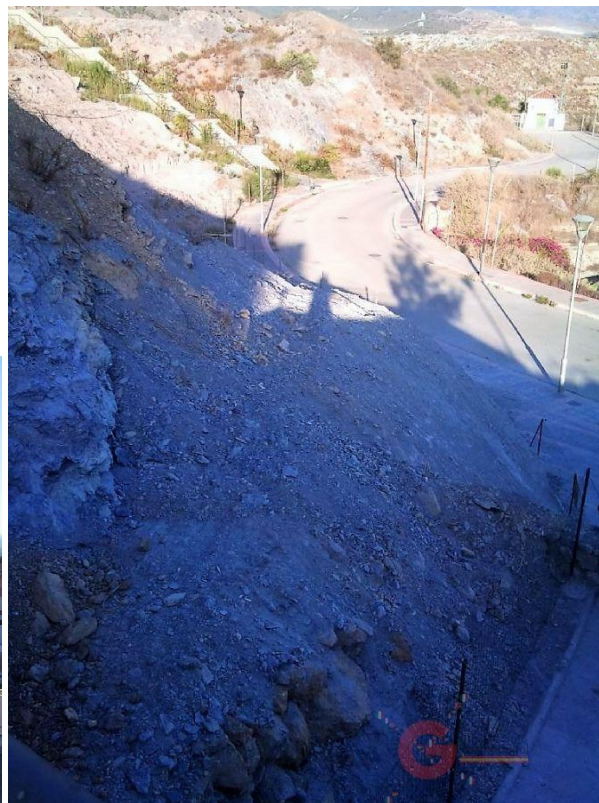

terreno en venta Motril, Costa Tropical

Terreno, 311 m2, Urbano, planta 0, ¿BUSCABA UN SOLAR? Pues este es perfecto!!! Se encuentra en la Nacla, una muy buena zona, tranquila, y bien comunicada. La parcela es de 311 metros, tiene vistas al mar y al monte, y dispone ya de un proyecto. Si desea recibir más información acerca de esta propiedad o concertar una visita, no dude en contactar con los agentes de Gestión Internacional. Puede contactar por email infogestioninternacional.com, por teléfono + (utilice el formulario para contactar) / + (utilice el formulario para contactar) o directamente en nuestra oficina situada justo a la entrada de la Urbanización Monte de los Almendros.