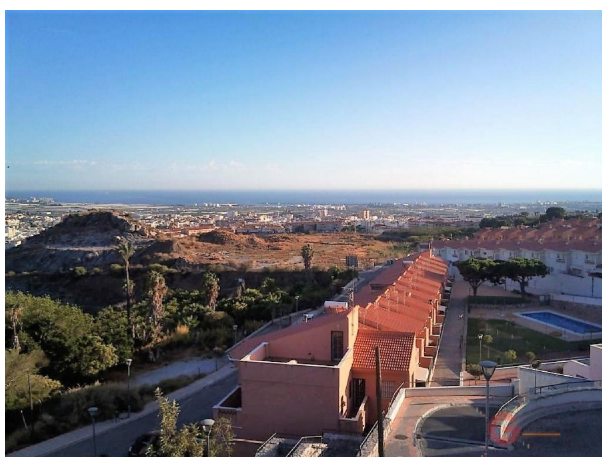

terreno en venta Motril, Costa Tropical

Terreno, 311 m2, Urbano, planta 0, ¿BUSCABA UN SOLAR? Pues este es perfecto!!! Se encuentra en la Nacla, una muy buena zona, tranquila, y bien comunicada. La parcela es de 311 metros, tiene vistas al mar y al monte, y dispone ya de un proyecto. Si desea recibir más información acerca de esta propiedad o concertar una visita, no dude en contactar con los agentes de Gestión Internacional. Puede contactar por email infogestioninternacional.com, por teléfono + (utilice el formulario para contactar) / + (utilice el formulario para contactar) o directamente en nuestra oficina situada justo a la entrada de la Urbanización Monte de los Almendros.