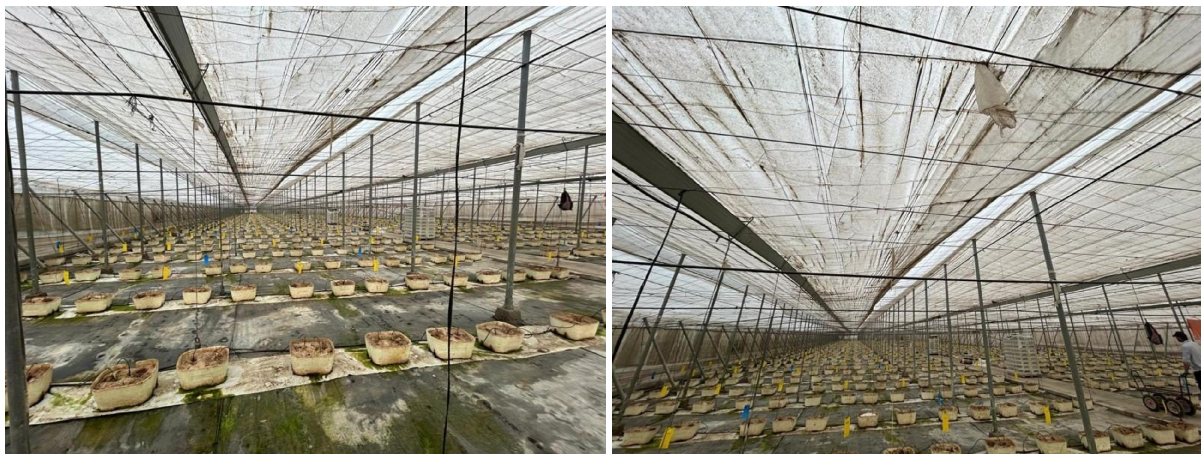

terreno en venta Motril, Costa Tropical

Finca con invernadero en la vega de Motril. La finca cuenta con agua y luz. Preparada para todo tipo de cultivo. Actualmente se realiza el cultivo en sustrato (hidropónico). La caseta cuenta con todas las instalaciones de riego, abonado y sulfatado. Además le ofrece una zona de descanso, comedor, WC y vestuario para los trabajadores. La finca se divide en dos naves invernadas con un total de 1 hectárea. Con altura suficiente por si se quiere realizar cultivo de frutales u hortícolas mediante descuelgue. Además esta finca por su ubicación es una inversión pues se encuentra muy cerca del puerto de Motril. Posibilidad de comprarla y nosotros le buscamos inquilino si lo que desea es invertir y no cultivar. El precio de venta no incluye honorarios inmobiliarios, notaria, registro e impuestos. ~Finca: Polígono: 26 Parcelas: 140, 141, 142~REFERENCIA CATASTRAL: 18142A (utilice el formulario para contactar) YR~~REFERENCIA IDC13034