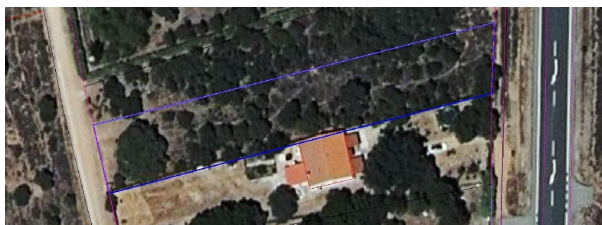

terreno en venta Mozarbez, Campo De Salamanca

Urbis te ofrece un terreno rústico en venta en Mozárbez, Salamanca.~~Sumérgete en el ámbito rural gracias a esta parcela rústica en Mozárbez. Con 1692 m2, es perfecta si estás buscando un terreno en venta en el municipio.~~No lo dudes, aquí tienes el terreno de tus sueños.~~Comparte con nosotros tus sueños y nuestro PERSONAL SHOPPER inmobiliario los hará realidad. Financiación a medida, hasta el 100%.~~¿Quieres visitarlo? o necesitas más información, llama al (utilice el formulario para contactar) y pásate al rosa.~~* IMPORTANTE *~~De conformidad con el art. 20.1 del TRLDCU, el precio del inmueble se incrementará en los siguientes conceptos:~~IMPUESTOS A CARGO DEL COMPRADOR~~* Obra nueva: ~IVA 10% + AJD aproximadamente 1,5% en Castilla y León.~~* Segunda mano:~ITP generalmente 8% sobre el mayor valor entre precio y valor de referencia catastral.~(Tipo orientativo que puede variar según el perfil del comprador.)~~NOTARÍA Y REGISTRO~~* Notaría: aproximadamente 600 € – 1.200 €~* Registro: aproximadamente 400 € – 800 €~(Importes orientativos según el precio del inmueble.)~~FINANCIACIÓN (NO OBLIGATORIA)~~Solo en caso de hipoteca: ~* Tasación: aproximadamente 300 € – 600 €~* Otros gastos informados por la entidad financiera.~~PRECIO FINAL~~Para un cálculo definitivo y personalizado, pueden contactar con URBIS GESTIÓN SALAMANCA, S.L..

gegevens woning

Hispacasas id: **6228465**
referentie: **51014700**
nabij of in: **Mozarbez**
regio: **Campo De Salamanca**
woningtype: **terreno**
kamers: **niet opgegeven**
opp. woning: **- m2**
opp. terrein: **1692 m2**
prijs: **€ 15.000**