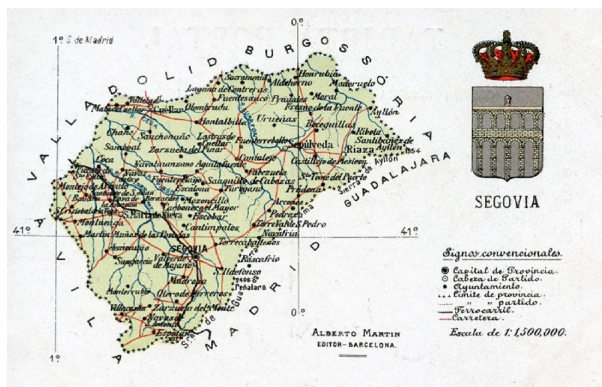

## terreno en venta Navafría, León

Ref: 2996 COMPRATUCASA INMOBILIARIA pone en venta este suelo RUSTICO en el casco urbano de Navafria, pueblo Segoviano en plena falda de la Sierra del Guadarrama.~ ~ Desde Madrid a 130 kilometros y desde Segovia a 32 kilometros.~ ~ Para mas informacion,plano,catastro,edificabilidad y visita,marque el (utilice el formulario para contactar) ~ Para mas producto visite nuestra pagina (utilice el formulario para contactar)

### gegevens woning

Hispacapas id: **6230385**  
referentie: **02996**  
nabij of in: **Navafria**  
regio: **León**  
woningtype: **terreno**  
kamers: **niet opgegeven**  
opp. woning: **- m2**  
opp. terrein: **3740 m2**  
prijs: **€ 299.000**