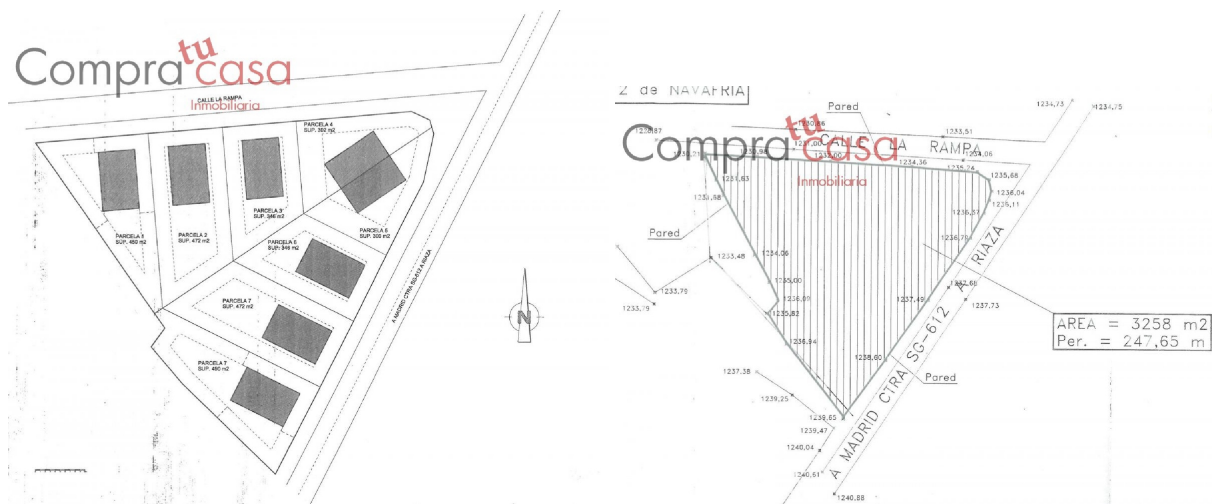

terreno en venta Navafría, León

EXPEDIENTE nº 3565~ COMPRATUCASA VENDE Parcela urbana de 3.258 metros a calle y carretera.~ Ideal para construcción de Chalet individuales, pareados o adosados según necesidades de inversión.~ El estudio realizado para chalets se corresponde con seis unidades de unifamiliares en parcela de 450 metros y un pareado en parcela de 600 metros.- ~ ~ Excelente situación y oportunidad para adquirir este suelo y realizar una promoción de viviendas destinadas a uso turístico, segunda residencia, etc.~ ~ La localidad está situada a tan sólo 32 km de Segovia capital y a una hora y media aproximadamente de Madrid. ~ ~ Al estar situada en la falda de la Sierra de Guadarrama, la zona es visitada por muchos turistas que realizan deportes al aire libre, así como por su excelente gastronomía. ~ ~ No pierda esta oportunidad y llámenos para ampliar la información al (utilice el formulario para contactar) o (utilice el formulario para contactar) donde podrá consultar otras opciones inmobiliarias.

gegevens woning

Hispacasas id: **6230450**
referentie: **03565**
nabij of in: **Navafría**
regio: **León**
woningtype: **terreno**
kamers: **niet opgegeven**
opp. woning: **- m2**
opp. terrein: **3258 m2**
prijs: **€ 320.000**