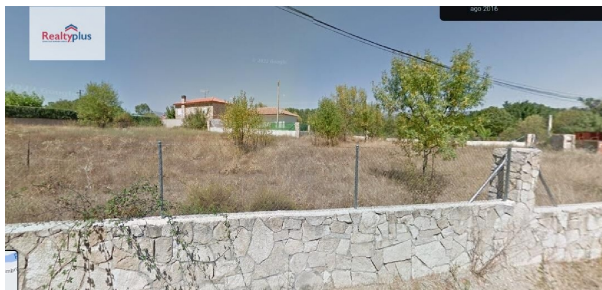

terreno en venta Navaluenga, Alberche

-Solar con una superficie de 856 m², situado en la localidad de Navaluenga, provincia de Ávila. La parcela se localiza a 4 minutos del casco urbano de Navaluenga. La localidad se comunicada a través de la carretera AV-902 y dispone de equipamiento variado, farmacia, supermercado, restaurantes, gasolinera, etc. Se trata de un solar con una superficie de 856 m², de uso residencial, para la construcción de casa aislada y con una edificabilidad de 684 m². Con nuestros servicios podrá conocer las posibilidades reales de este solar y valorar sus posibilidades de inversión. Empiece ahora mismo pidiendo más información. Un responsable cercano a usted le atenderá personalmente.

gegevens woning

Hispacasas id: **6370567**
referentie: **0101146**
nabij of in: **Navaluenga**
regio: **Alberche**
woningtype: **terreno**
kamers: **niet opgegeven**
opp. woning: **856 m²**
opp. terrein: **856 m²**
prijs: **€ 65.000**